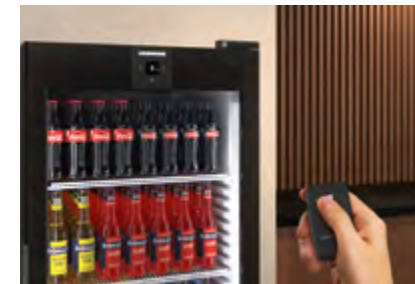

Zabezpečenie na diaľku

Elektronický zámok dverí chladničky môžete pohodlne ovládať na diaľku, napríklad od pokladne – a to aj pri viacerých spotrebičoch naraz.