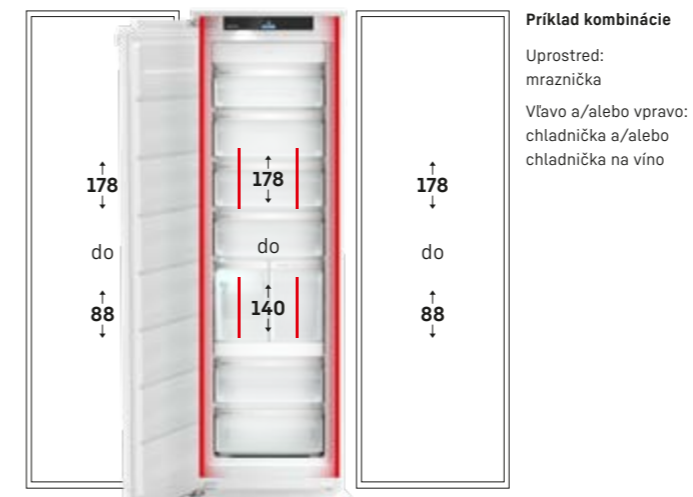

Obojstranne vyhrievané bočné steny

Vďaka vyhrievaným bočným stenám je možné umiestniť spotrebiče s ľubovoľnou montážnou výškou po oboch stranách.