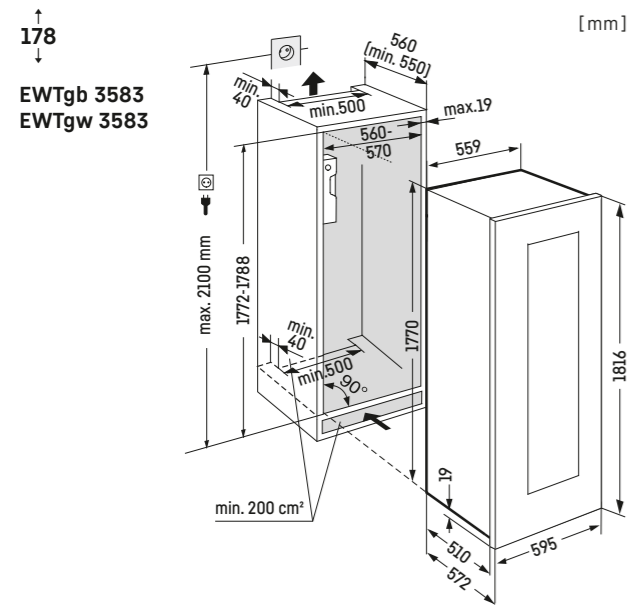

Rozmery dvierok: š/v/h: 595/1816/19 mm.