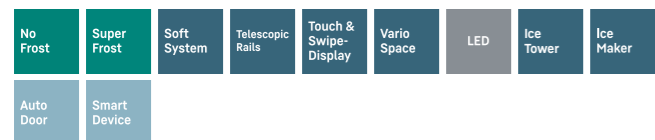

#### Ovládacie prvky

- 2,4" farebný TFT displej, Touch & Swipe
- Digitálny ukazovateľ teploty
- SmartDeviceBox: zahnutý
- Výstražný signál v prípade poruchy: vizuálny a akustický
- Alarm dverí vizuálny a akustický