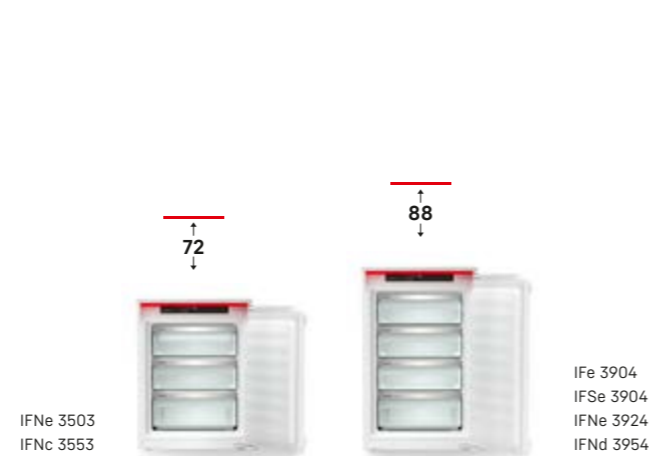

Takto zostavíte individuálne centrum čerstvosti.

Spotrebiče Liebherr podporujúce koncepciu Side-by-Side sú vybavené zabudovaným výhrevným prvkom v stropnej časti a/alebo bočných stenách, ktorý zabraňuje kondenzácii medzi spotrebičmi. Vďaka tomu je možné bez problémov kombinovať rôzne modely spotrebičov Liebherr, ktoré budú rovnako dokonale chránené ako kuchynský nábytok.

Mrazničky s vyhrievanou stropnou časťou

Pri mrazničkách s montážnou výškou 72 a 88 cm umožňuje vyhrievaná stropná časť vertikálnu kombináciu s chladničkou alebo chladničkou na víno s ľubovoľnou montážnou výškou.

Obojstranne vyhrievané bočné steny

Vďaka vyhrievaným bočným stenám je možné umiestniť spotrebiče s ľubovoľnou montážnou výškou po oboch stranách.

Vyhrievaná stropná časť a vyhrievané bočné steny

Vyhrievaná stropná časť a vyhrievané bočné steny umožňujú kombináciu spotrebičov v hornej časti so spotrebičmi s ľubovoľnou montážnou výškou. Na oboch stranách sú možné kombinácie do montážnej výšky 178 cm.