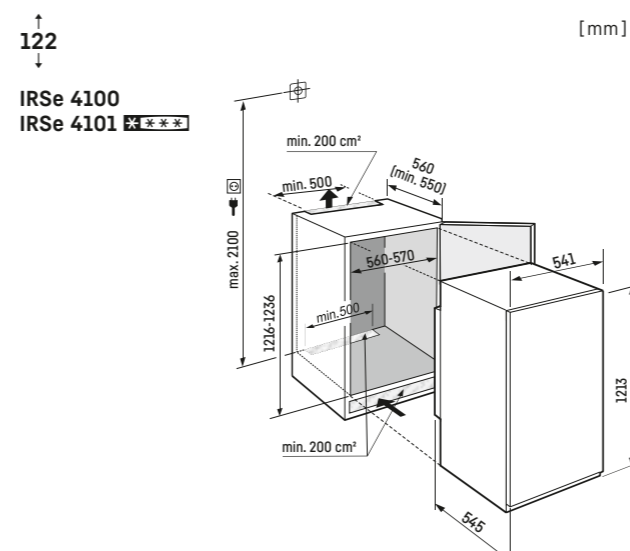

Upozornenie:  
Montáž dverí nábytku na dvere spotrebiča (pevné uchytenie dverí).  
Nie sú potrebné žiadne kľbové závesy na nábytku.

Rozmer prierezu dekoratívnej platne v mm:  
Výška / šírka 1206 / 585, hrúbka do 4 mm.