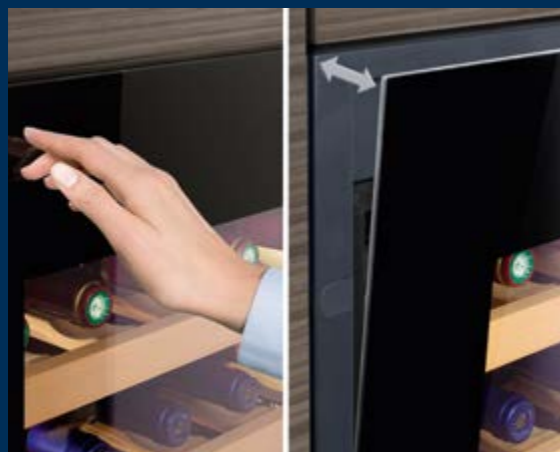

### TipOpen technológia

Sklenené dvere bez madiel zaručujú perfektnú integráciu do kuchyne bez madiel. Neposkytuje len UV ochranu, ktorej môžete dôverovať, ale tiež zabezpečuje vynikajúcu viditeľnosť uložených vín. TipOpen technológia otvára sklenené dvierka na 7 cm, keď po nej poklepete. Pokiaľ sa dvere počas 3 sekúnd neotvoria, systém jemného zatvárania ich znovu zatvorí.