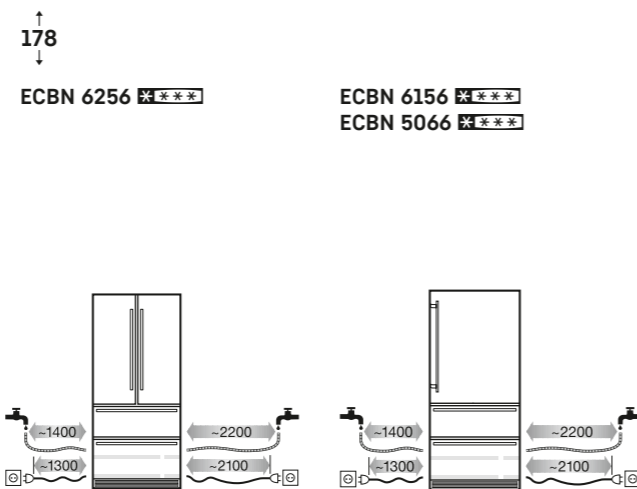

Vrátane 3 m pancierovej ohybnej hadice pre pevnú prípojku na vodu 3/4".

Upozornenie:  
Montáž dverí nábytku na dvere spotrebiča (pevné uchytenie dverí).  
Nie sú potrebné žiadne kľbové závesy na nábytku.