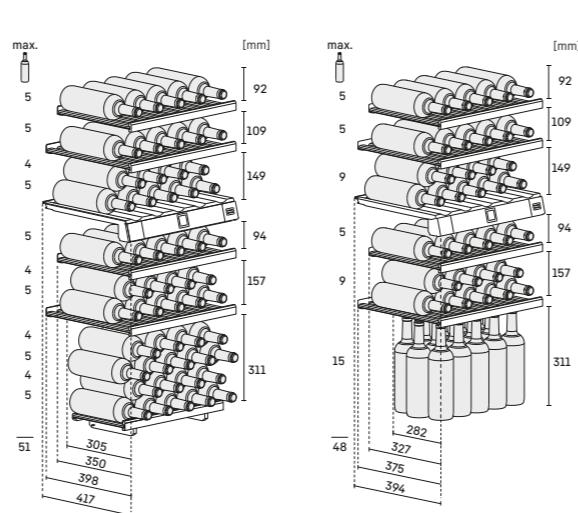

EWTgb 2383
EWTgw 2383

EWTdf 2353