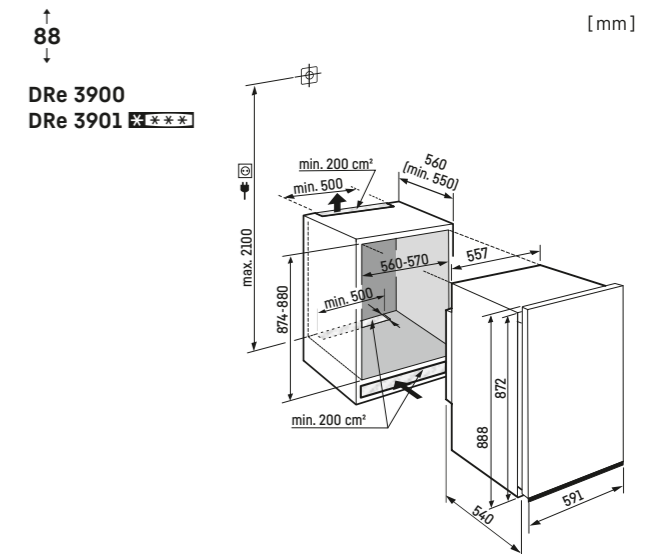

Rozmer prierezu dekoráčnej platne v mm:
Výška / šírka 860 / 585, hrúbka do 4 mm.