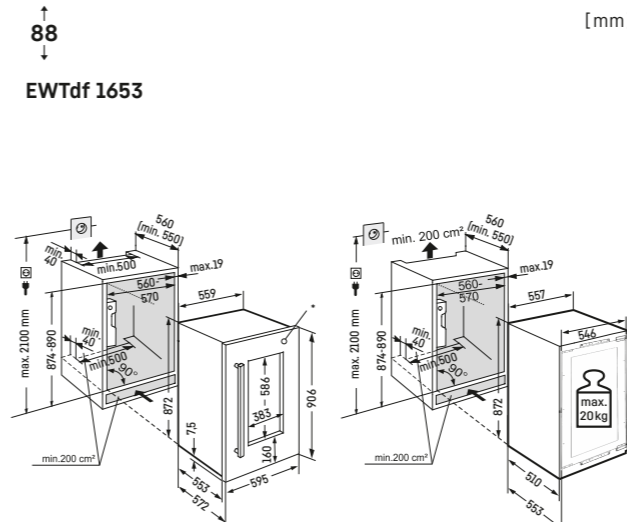

* Na obrázkoch je namontovaný rám z nerezovej ocele.
Rozmery dvierok: š/v/h: 595/906/19 mm.