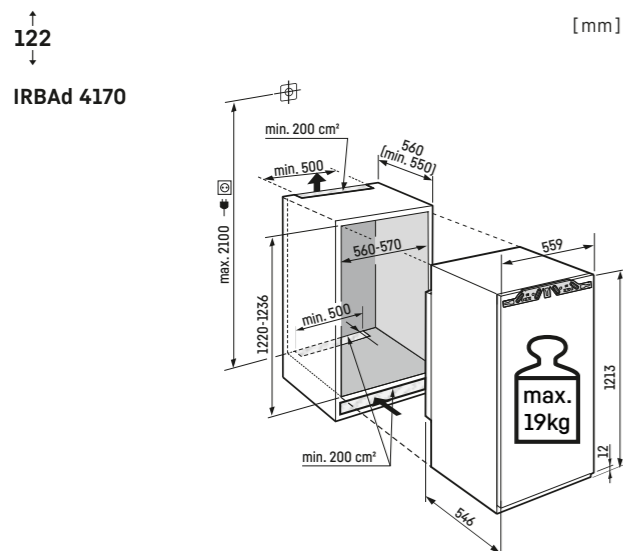

Upozornenie:
Montáž dverí nábytku na dvere spotrebiča (pevné uchytenie dverí).
Nie sú potrebné žiadne kľbové závesy na nábytku.