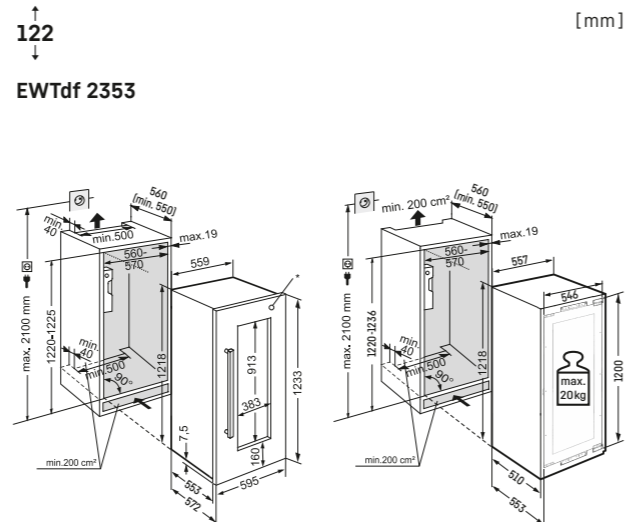

* Na obrázkoch je namontovaný rám z nerezovej ocele.
Rozmery dvierok: š/v/h: 595/1233/19 mm.