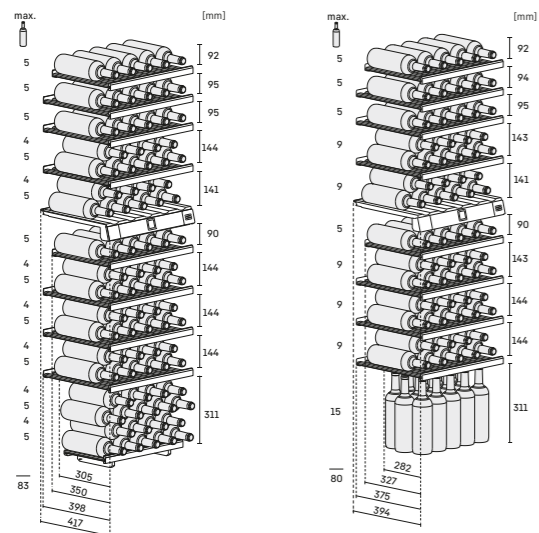

EWTgb 3583
EWTgw 3583

EWTdf 3553