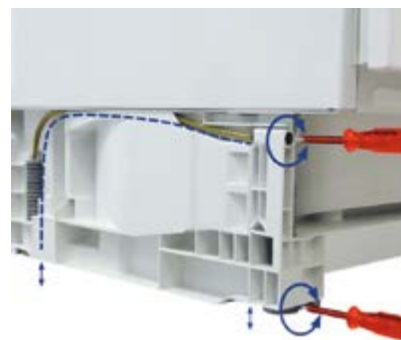

SN	+10 °C až +32 °C
ST	+16 °C až +38 °C
N	+16 °C až +32 °C
T	+16 °C až +43 °C

Rozmery výklenku

Rozmery výklenku pre vstavané spotrebiče sú štandardizované a vychádzajú z výklenkov kuchynského nábytku. Poskytujú informácie o výške a šírke prístroja.

Klimatické hodnotenia

Klimatické hodnotenie udáva okolitú teplotu, potrebnú pre optimálnu prevádzku chladničky alebo mrazničky. Nasledujúce klimatické hodnotenia boli definované (podľa DIN EN ISO 15502).

Super úsporné

Pomocou najmodernejšej techniky, kombinovanej s vysoko efektívnym chladiacim systémom, ponúka Liebherr vo všetkých skupinách výrobkov atraktívny a super úsporný program v tých najlepších energetických triedach. Kompletne spektrum tried účinnosti nájdete na strane 11. Podľa (EÚ) 2017/1369 6a.

Vario sokel

Vario sokel pri zabudovaných spotrebičoch modelov UIK a UIG môže byť prispôbený na výšku a hĺbku kuchynskej linky. Všetky štyri polohovateľné podpory môžu byť spredu nastavené až o 50 mm. Vetracia mriežka môže byť tiež presunutá až o 55 mm, aby zodpovedala prednej časti kuchynskej linky.

Vyrovnanie spotrebiča

Vyššie prístroje / pre výklenky od 140 cm / sú po oboch stranách v úrovni stojacej plochy prístroja zabezpečené dvomi samostatnými regulačnými prvkami pre výškové vyrovnanie. Týmto je možné doladiť správne vloženie a vyrovnanie spotrebiča a zaistiť ho voči nakláňaniu. Okrem toho majú všetky spotrebiče dve nastaviteľné predné nohy. Prínosom je správne zatváranie dverí, dosadenie tesnenia, a tým pádom efektívna prevádzka spotrebiča.

Dekor panel / Vyrovňavacie lišty