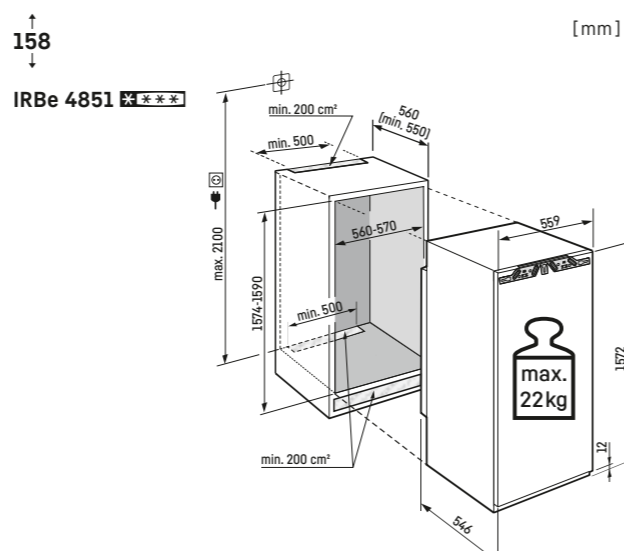

Upozornenie:  
Montáž dverí nábytku na dvere spotrebiča (pevné uchytenie dverí).  
Nie sú potrebné žiadne kľbové závesy na nábytku.

Rozmer prierezu dekoratívnej platne v mm:  
Výška / šírka 1206 / 585, hrúbka do 4 mm.