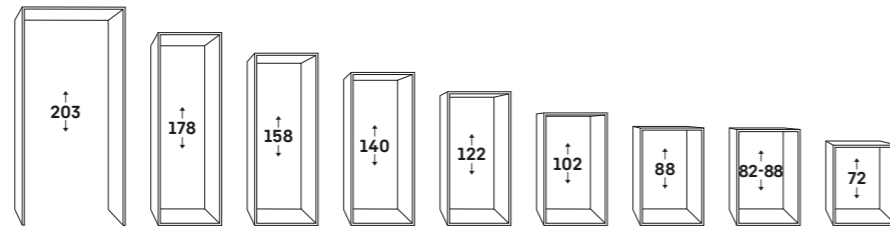

Rozmery výklenku

Rozmery výklenku pre vstavané spotrebiče sú štandardizované a vychádzajú z výklenkov kuchynského nábytku. Poskytujú informácie o výške a šírke prístroja.

Klimatické hodnotenia

Klimatické hodnotenie udáva okolitú teplotu, potrebnú pre optimálnu prevádzku chladničky alebo mrazničky. Nasledujúce klimatické hodnotenia boli definované (podľa DIN EN ISO 15502).

Super úsporné

Pomocou najmodernejšej techniky, kombinovanej s vysoko efektívnym chladiacim systémom, ponúka Liebherr vo všetkých skupinách výrobkov atraktívny a super úsporný program v tých najlepších energetických triedach. Kompletne spektrum tried účinnosti nájdete na strane 11. Podľa (EÚ) 2017/1369 6a.

Vario sokel

Vario sokel pri zabudovaných spotrebičoch modelov UIK a UIG môže byť prispôbený na výšku a hĺbku kuchynskej linky. Všetky štyri polohovateľné podpory môžu byť spredu nastavené až o 50 mm. Vetracia mriežka môže byť tiež presunutá až o 55 mm, aby zodpovedala prednej časti kuchynskej linky.

Vyrovnanie spotrebiča

Vyššie prístroje / pre výklenky od 140 cm / sú po oboch stranách v úrovni stojacej plochy prístroja zabezpečené dvomi samostatnými regulačnými prvkami pre výškové vyrovnanie. Týmto je možné doladiť správne vloženie a vyrovnanie spotrebiča a zaistiť ho voči nakláňaniu. Okrem toho majú všetky spotrebiče dve nastaviteľné predné nohy. Prínosom je správne zatváranie dverí, dosadenie tesnenia, a tým pádom efektívna prevádzka spotrebiča.