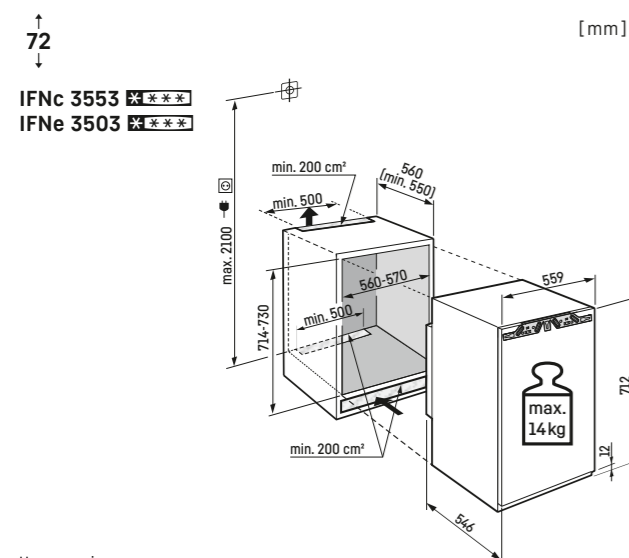

Rozmer prierezu dekoráčnej platne v mm:
Výška / šírka 678 / 485, hrúbka do 4 mm.

Upozornenie:
Montáž dverí nábytku na dvere spotrebiča (pevné uchytenie dverí).
Nie sú potrebné žiadne kĺbové závesy na nábytku.