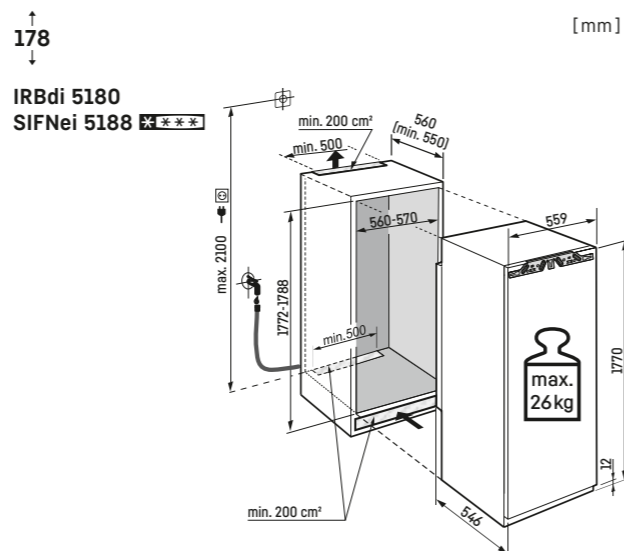

Upozornenie:
Montáž dverí nábytku na dvere spotrebiča (pevné uchytenie dverí).
Nie sú potrebné žiadne kľbové závesy na nábytku.