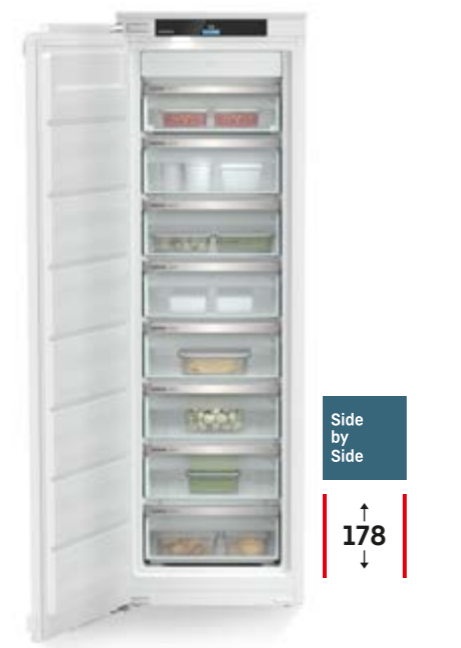

SIFNe 5178

Peak

Pevné uchytenie dverí / integrovateľný spotrebič pre zabudovanie	
Energetická trieda:	E A G
Spotreba energie za rok / 24 hod:	237 / 0,649 kWh
Celkový objem¹:	213 l
Hlučnosť / Trieda hluku:	35 dB(A) / B SuperSilent
Klimatická trieda:	SN-T (+10 °C až +43 °C)
Vnútorne rozmery v cm (V×Š×H):	177,2 – 178,8 / 56 – 57 / min. 55,0

Ovládacie prvky

- 2,4" farebný TFT displej, Touch & Swipe
- Digitálny ukazovateľ teploty
- SmartDeviceBox: voliteľné príslušenstvo
- Výstražný signál v prípade poruchy: vizuálny a akustický
- Alarm dverí vizuálny a akustický

Mraziaca časť ********

- Celkom 8 rôzne objemných boxov, z toho 6 na teleskopických výsuvoch, VarioSpace
- Miska na ľadové kocky vybavená vekom
- LED osvetlenie
- Skladovacia doba pri výpadku prúdu: 9 h
- Zmrazovacia kapacita za 24 hodín: 10 kg
- 2 akumulátory mrazu
- Úložná policia z bezpečnostného skla
- Zmrazovací podnos

Výhody vybavenia

- Ohrev bočných stien z oboch strán, vhodné na kombináciu s ostatnými chladiacimi, mraziacimi zariadeniami a/alebo chladničkami na víno
- Výškovo nastaviteľné predné nohy
- Záves dverí vľavo, možnosť zmeny smeru otvárania
- Vymeniteľné tesnenie dverí