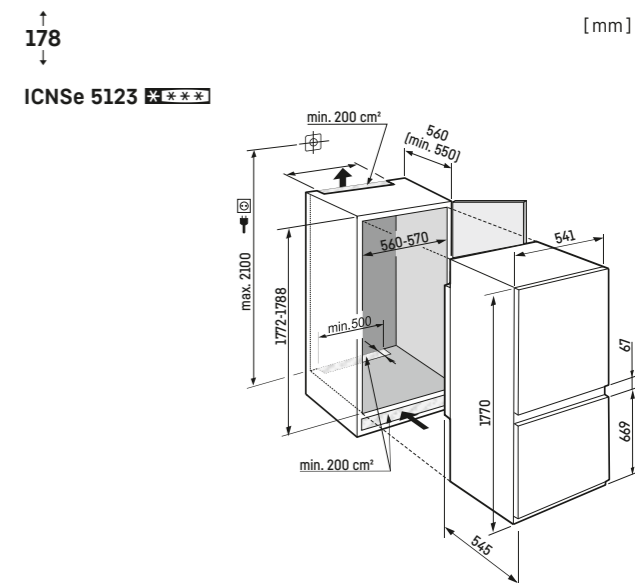

Vrátane 3 m pancierovej ohybnej hadice pre pevnú prípojku na vodu 3/4".

Upozornenie:
Montáž dverí nábytku na dvere spotrebiča (pevné uchytenie dverí).
Nie sú potrebné žiadne kľbové závesy na nábytku.