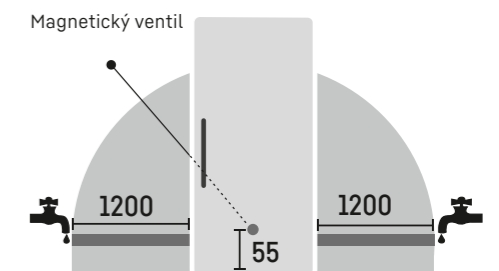

Rozmer prierezu dekoráčnej platne v mm:
Výška / šírka 678 / 485, hrúbka do 4 mm.

Upozornenie:
Montáž dverí nábytku na dvere spotrebiča (pevné uchytenie dverí).
Nie sú potrebné žiadne kĺbové závesy na nábytku.