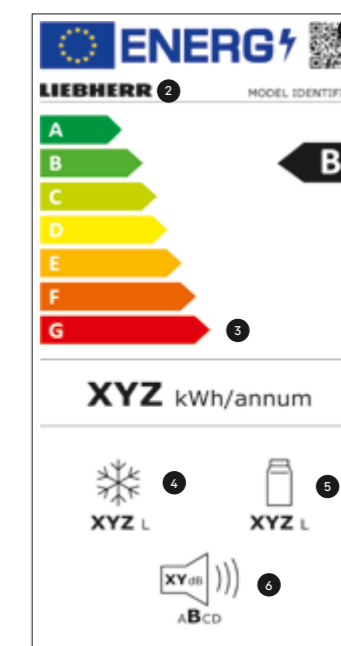

### Chladiaci výkon

Inteligentná senzorika nastaví chladiaci výkon vždy podľa aktuálneho používania – naše vstavané spotrebiče sú veľmi energeticky účinné a šetrné. Zároveň ponúkajú dostatočné výkonové rezervy, napríklad, aby po týždennom nákupe vychladili väčšie množstvá potravín.

### Aktuálny energetický štítok EÚ pre elektrické zariadenia

1. QR kód na identifikáciu výrobku v databáze EÚ EPREL (European Product Database Euro Energy Labeling).
2. „Identifikačný kód modelu“ na ručnú identifikáciu výrobku v databáze EÚ EPREL, napr. prostredníctvom čísla výrobku.
3. Nová stupnica tried energetickej účinnosti „A“ až „G“. Písmeno „G“ je však určené len pre zariadenia na chladenie vína.
4. Súčet objemu všetkých mraziacich častí.
5. Súčet objemu všetkých oddelení na uchovávanie rýchlo sa kaziacich potravín a nemraziacich oddelení.
6. Hladina hluku sa odteraz zaraďuje do tried „A“ až „D“.