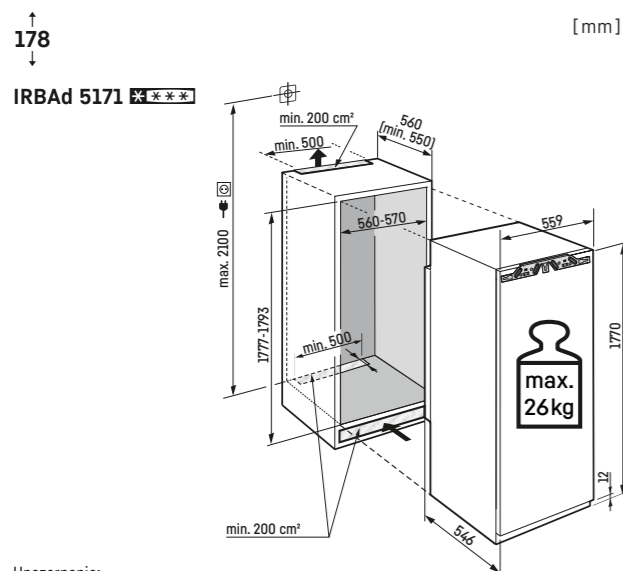

Upozornenie:
Montáž dverí nábytku na dvere spotrebiča (pevné uchytenie dverí).
Nie sú potrebné žiadne kľbové závesy na nábytku.