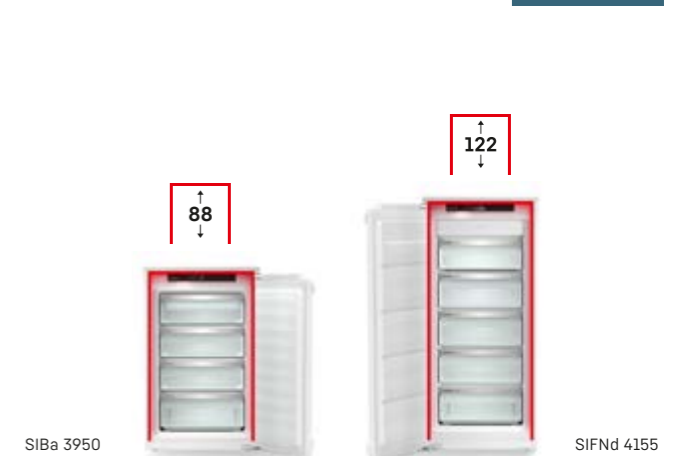

Obojstranne vyhrievané bočné steny

Vďaka vyhrievaným bočným stenám je možné umiestniť spotrebiče s ľubovoľnou montážnou výškou po oboch stranách.