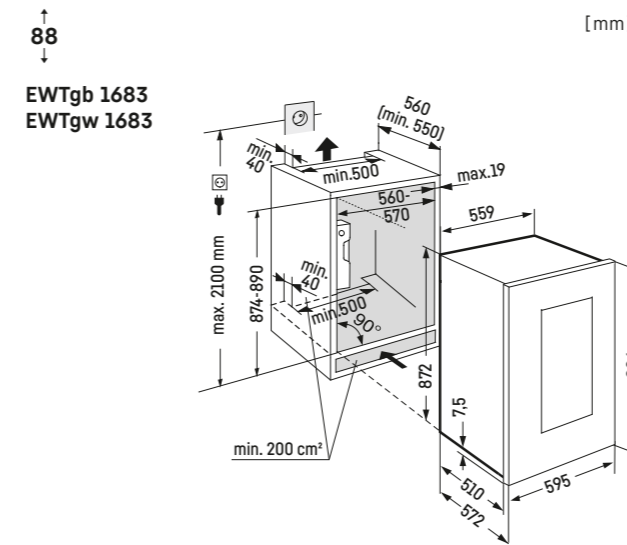

Rozmery dvierok: š/v/h: 595/906/19 mm.