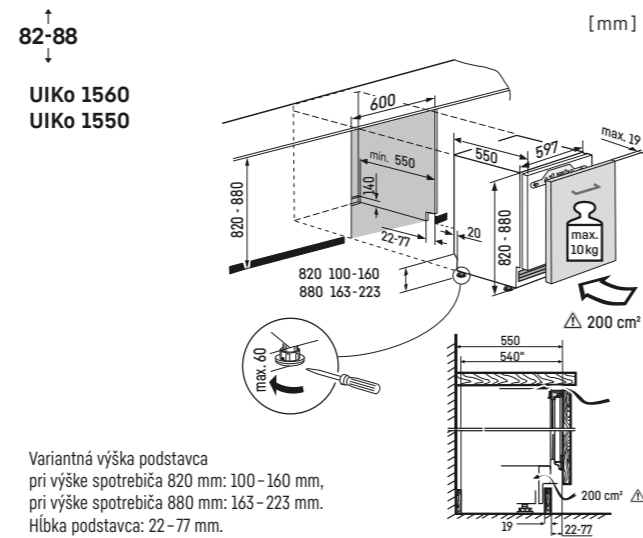

Upozornenie:  
Montáž dverí nábytku na dvere spotrebiča (pevné uchytenie dverí).  
Nie sú potrebné žiadne kľbové závesy na nábytku.

Rozmer prierezu dekoratívnej platne v mm:  
Výška / šírka 1206 / 585, hrúbka do 4 mm.