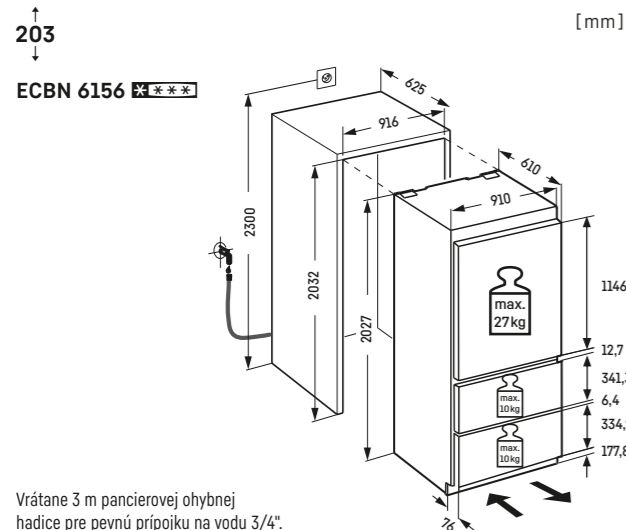

Vrátane 3 m pancierovej ohybnej hadice pre pevnú prípojku na vodu 3/4".

Upozornenie:
Montáž dverí nábytku na dvere spotrebiča (pevné uchytenie dverí).
Nie sú potrebné žiadne kľbové závesy na nábytku.