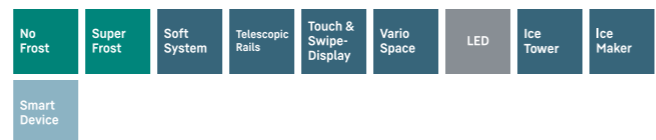

#### Ovládacie prvky

- 2,4" farebný TFT displej, Touch & Swipe
- Digitálny ukazovateľ teploty
- SmartDeviceBox: zahnutý
- Výstražný signál v prípade poruchy: vizuálny a akustický
- Alarm dverí vizuálny a akustický