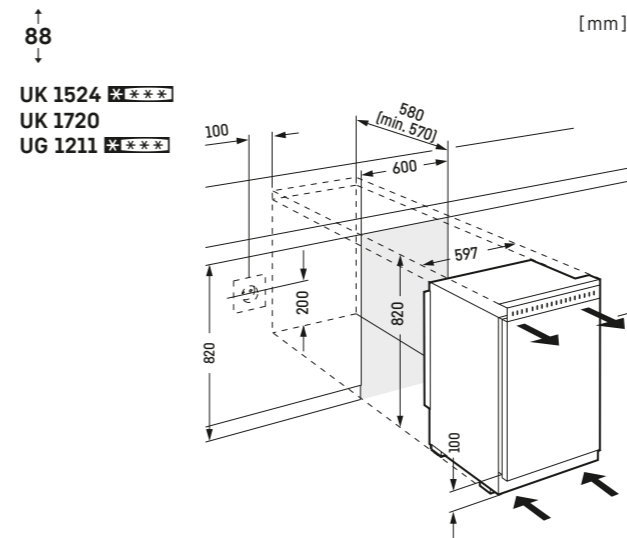

Rozmer prierezu dekoráčnej platne v mm:
Výška / šírka 678 / 585, hrúbka do 4 mm.