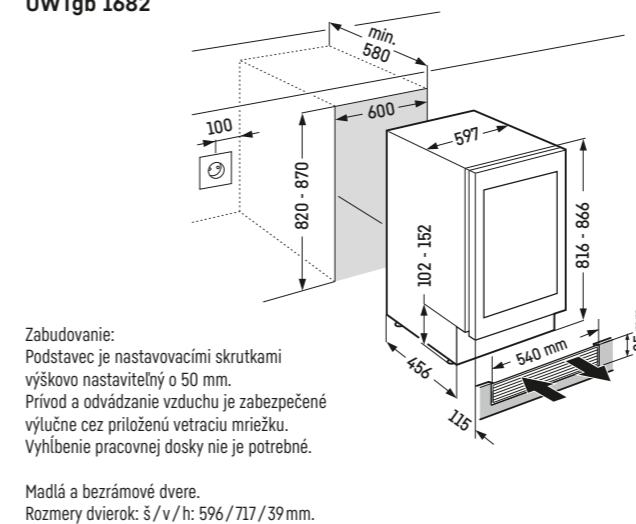

EWTdf 1653

UWTgb 1682