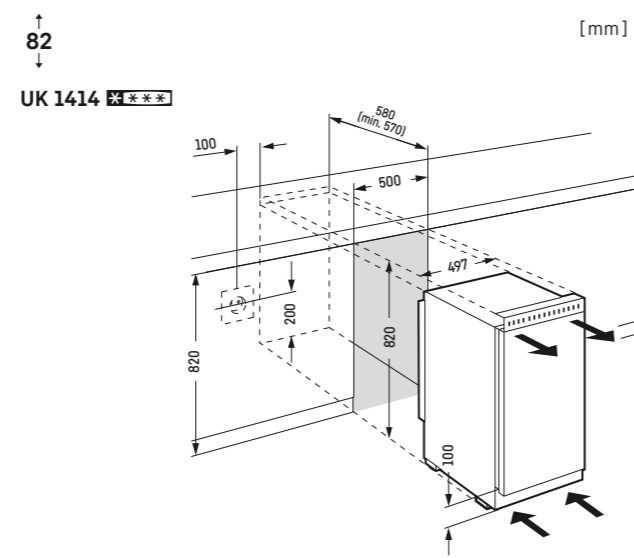

Rozmer prierezu dekoráčnej platne v mm:
Výška / šírka 678 / 485, hrúbka do 4 mm.

Upozornenie:
Montáž dverí nábytku na dvere spotrebiča (pevné uchytenie dverí).
Nie sú potrebné žiadne kĺbové závesy na nábytku.