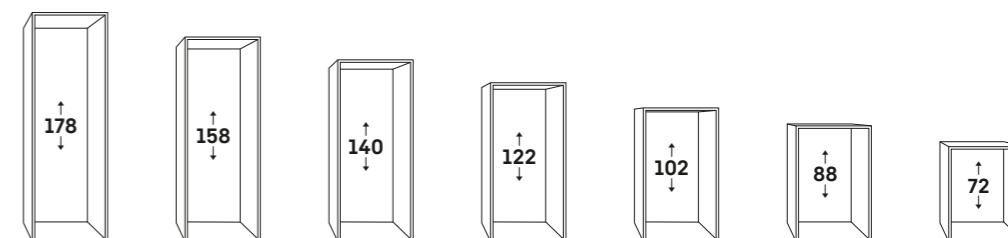

Chladničky

Pevné uchytenie dverí		178	158	140	122	102	88	72
BioFresh Professional								
HydroBreeze/Fish & Seafood	IRBd 5181							
	IRBd 5170							
HydroBreeze	IRBAd 5190			IRBd 4571	IRBAd 4170			
	IRBci 5170			IRBd 4570	IRBd 4171			
	IRBAd 5171				IRBb 4170			
	IRBdi 5171							
	IRBdi 5180							
BioFresh								
OpenStage	IRBPdi 5170							
	IRBdi 5151	IRBe 4851	IRBd 4551	IRBd 4151			SIBa 3950	
	IRBdi 5150		IRBd 4550	IRBd 4150	IRBd 4050			
	IRBe 5121		IRBd 4521	IRBd 4121				
	IRBe 5120		IRBd 4520	IRBd 4120	IRBd 4020			
EasyFresh				IRd 4151			IRc 3950	
				IRd 4150			IRc 3951	
					IRe 4021		IRd 3921	
					IRe 4020		IRd 3920	
							IRd 3901	
							IRd 3900	
							IRe 3901	
							IRe 3900	
Kôš na fľaše	IRDe 5121							
	IRDe 5120							
Pivničný priestor/BioFresh	IRCBf 5121							
Pivničný priestor/EasyFresh	IRCF 5121							
Pohyblivé uchytenie dverí								
EasyFresh				IRSe 4101			IRSe 3901	
				IRSe 4100			IRSe 3900	
Dekoratívny panel								
EasyFresh				DRe 4101			DRe 3901	
							DRe 3900	
Mrazničky								
Pevné uchytenie dverí								
NoFrost/IceTower	SIFNAe 5188							
	SIFNei 5188							
NoFrost	SIFNe 5178							
			SIFNd 4556	SIFNd 4155			IFNd 3954	IFNc 3553
							IFNe 3924	
								IFNe 3503
SmartFrost							IFe 3904	
Pohyblivé uchytenie dverí								
NoFrost	SIFNSf 5128							
SmartFrost							IFSe 3904