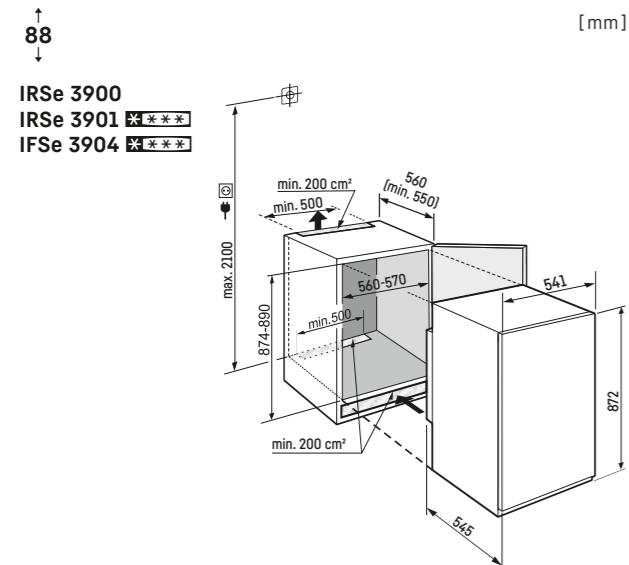

Upozornenie:
Montáž dverí nábytku na dvere spotrebiča (pevné uchytenie dverí).
Nie sú potrebné žiadne kĺbové závesy na nábytku.

ICBNdi 5183 ****
ICBNd 5163 ****
ICBNd 5173 ****
ICNdi 5173 ****
ICBdi 5182 ****

IRBAd 5190
IRBdi 5180
SIFNAe 5188 ****
SIFNei 5188 ****