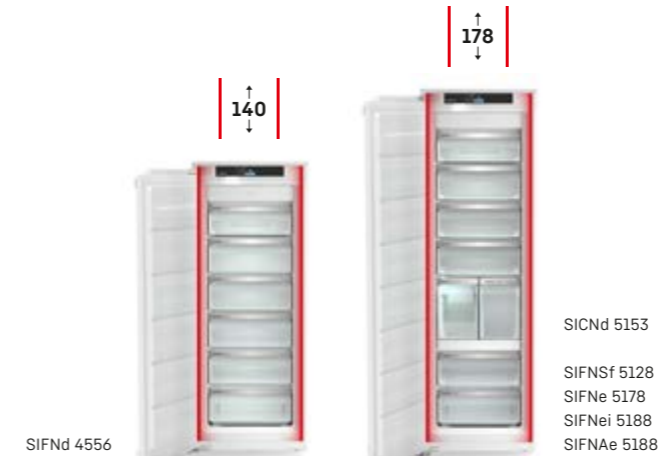

# Takto zostavíte individuálne centrum čerstvosti.

Spotrebiče Liebherr podporujúce koncepciu Side-by-Side sú vybavené zabudovaným výhrevným prvkom v stropnej časti a/alebo bočných stenách, ktorý zabraňuje kondenzácii medzi spotrebičmi. Vďaka tomu je možné bez problémov kombinovať rôzne modely spotrebičov Liebherr, ktoré budú rovnako dokonale chránené ako kuchynský nábytok.

## Mrazničky s vyhrievanou stropnou časťou

Pri mrazničkách s montážnou výškou 72 a 88 cm umožňuje vyhrievaná stropná časť vertikálnu kombináciu s chladničkou alebo chladničkou na víno s ľubovoľnou montážnou výškou.