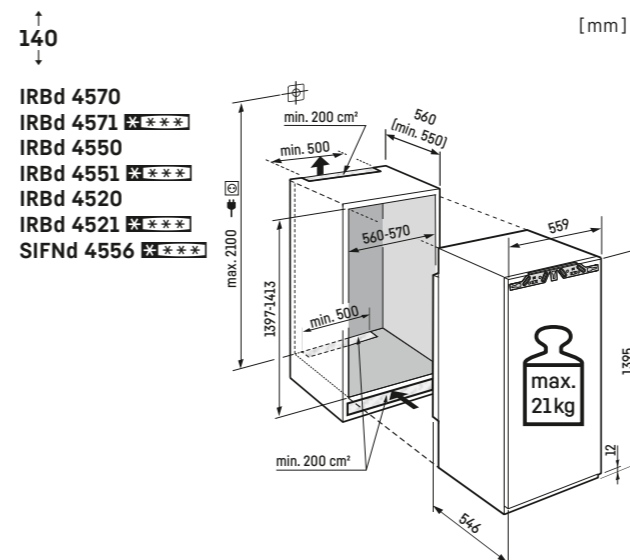

Upozornenie:
Montáž dverí nábytku na dvere spotrebiča (pevné uchytenie dverí).
Nie sú potrebné žiadne kľbové závesy na nábytku.