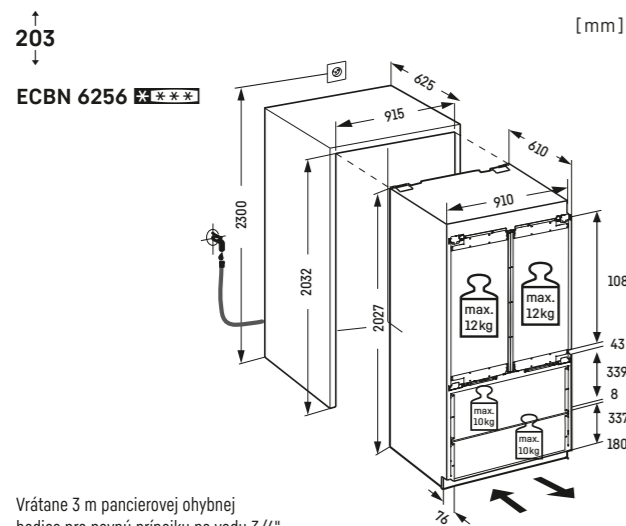

Vrátane 3 m pancierovej ohybnej hadice pre pevnú prípojku na vodu 3/4".

Upozornenie:  
Montáž dverí nábytku na dvere spotrebiča (pevné uchytenie dverí).  
Nie sú potrebné žiadne kľbové závesy na nábytku.