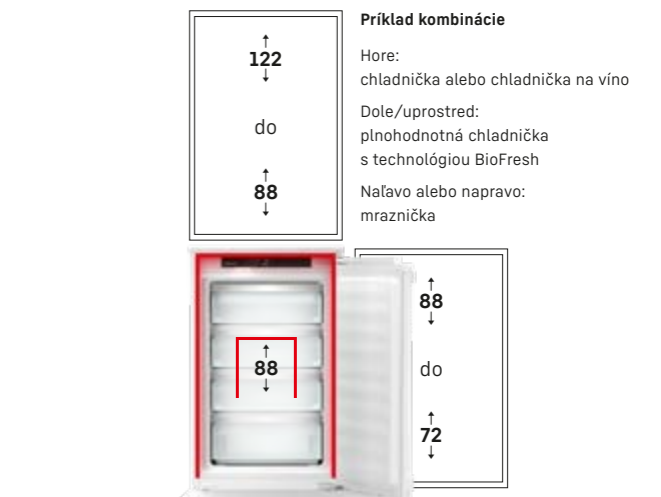

Vyhrievaná stropná časť a vyhrievané bočné steny

Vyhrievaná stropná časť a vyhrievané bočné steny umožňujú kombináciu spotrebičov v hornej časti so spotrebičmi s ľubovoľnou montážnou výškou. Na oboch stranách sú možné kombinácie do montážnej výšky 178 cm.