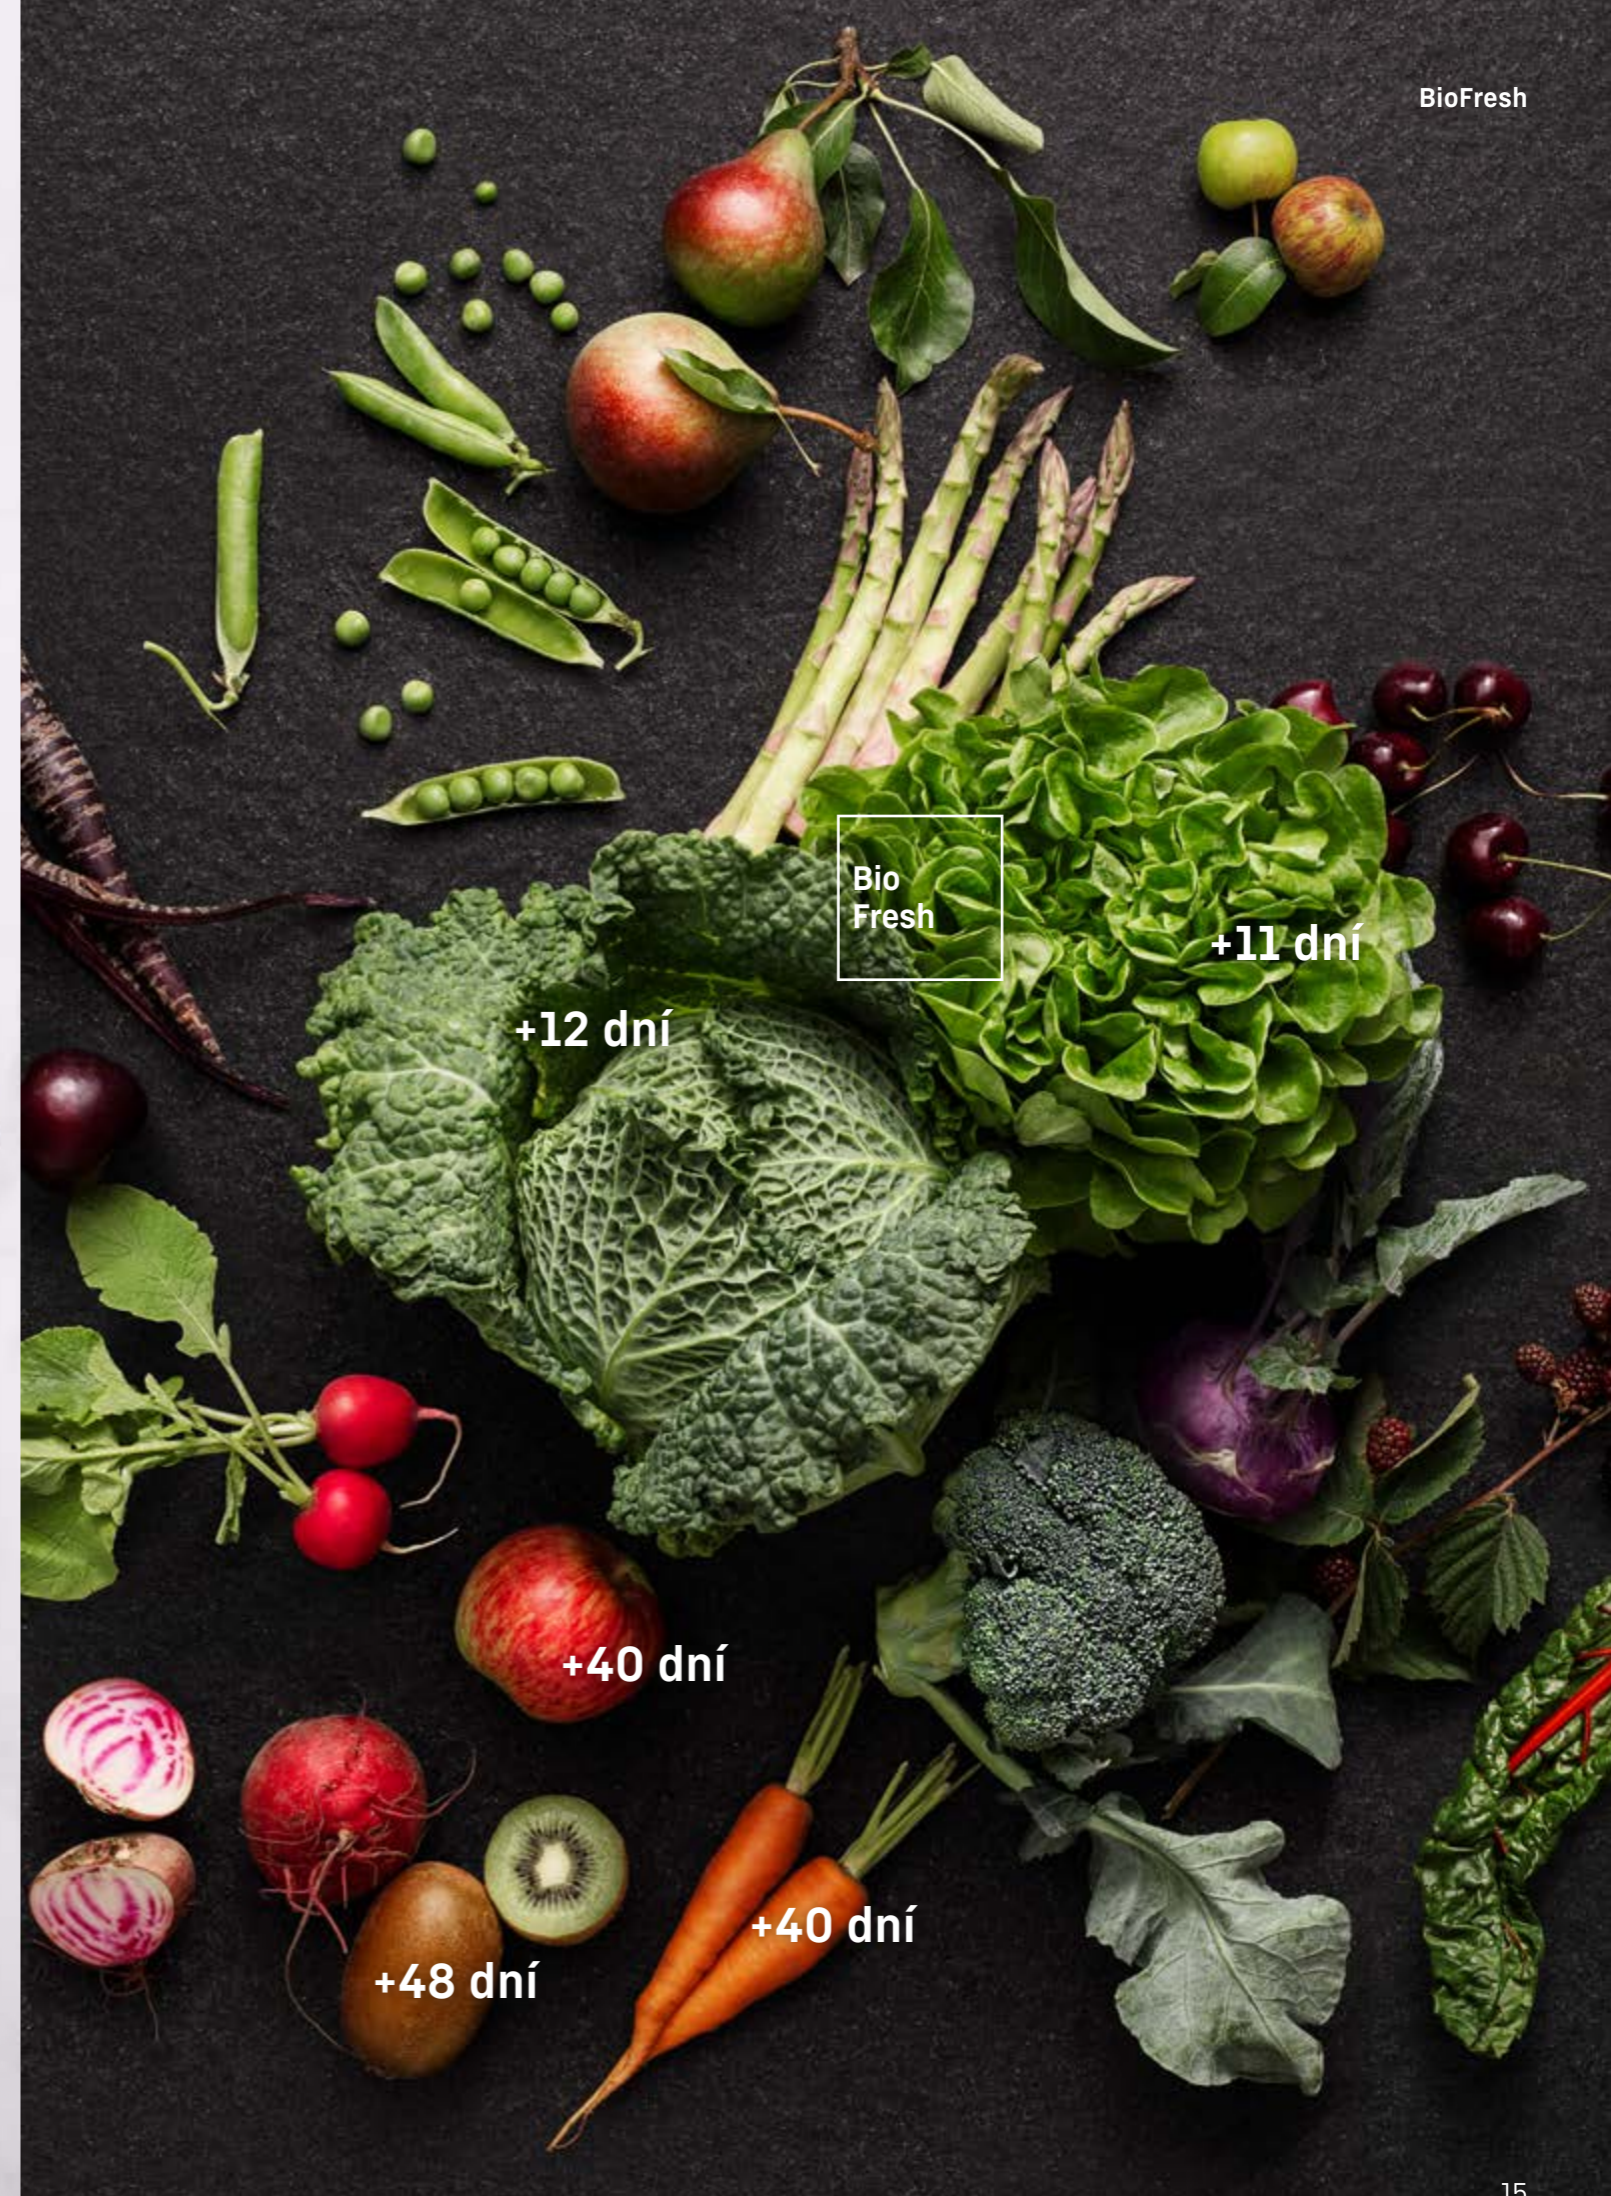

Údaje o dňoch sa týkajú porovnania s normálnou chladiacou časťou.