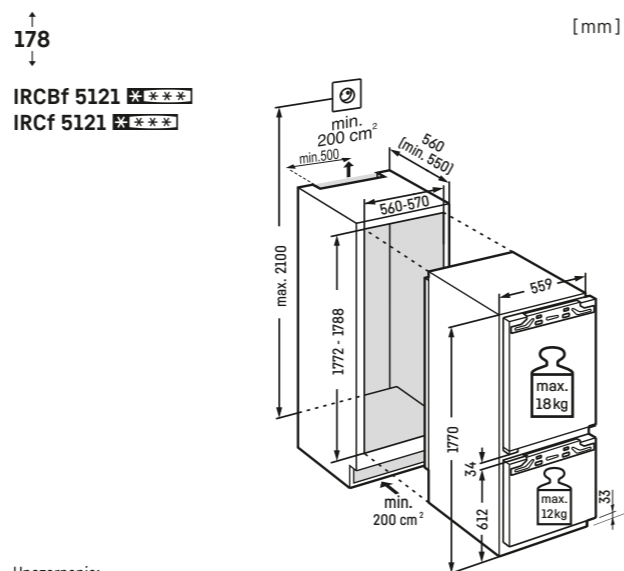

Upozornenie:
Montáž dverí nábytku na dvere spotrebiča (pevné uchytenie dverí).
Nie sú potrebné žiadne kľbové závesy na nábytku.