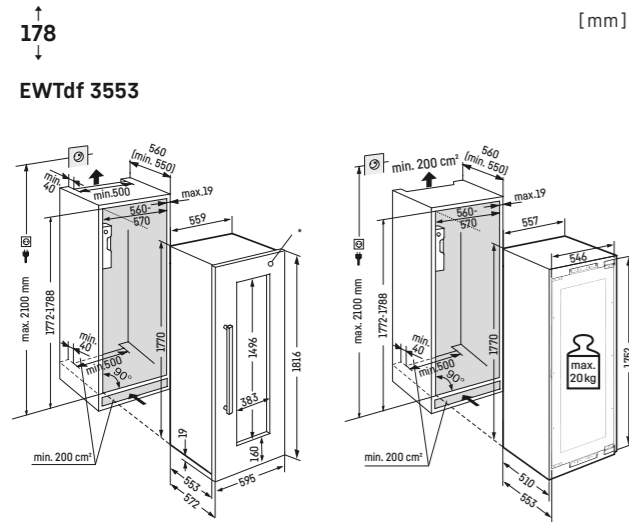

* Na obrázkoch je namontovaný rám z nerezovej ocele.
Rozmery dvierok: š/v/h: 595/1816/19 mm.