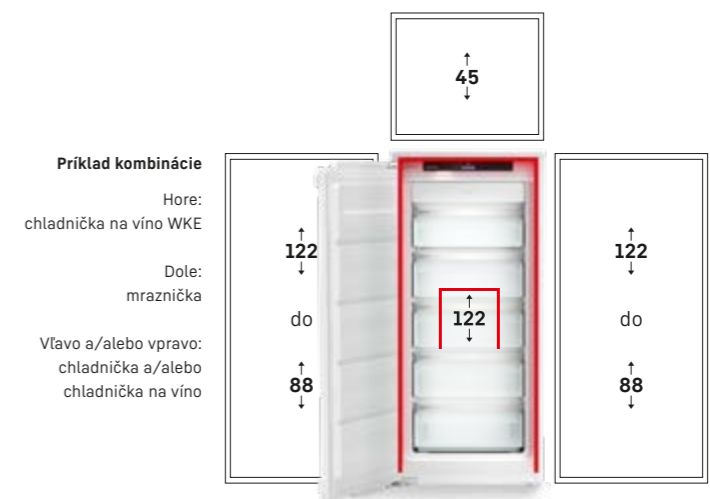

Vyhrievaná stropná časť a vyhrievané bočné steny

Vyhrievaná stropná časť a vyhrievané bočné steny umožňujú kombináciu spotrebičov v hornej časti so spotrebičmi s ľubovoľnou montážnou výškou. Na oboch stranách sú možné kombinácie do montážnej výšky 178 cm.