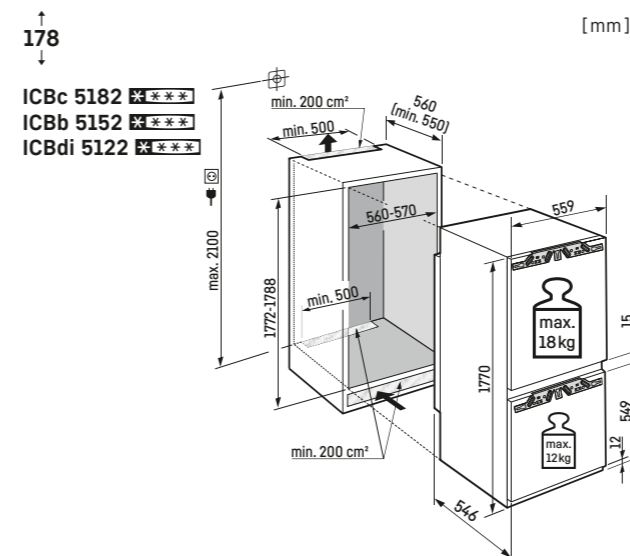

Upozornenie:
Montáž dverí nábytku na dvere spotrebiča (pevné uchytenie dverí).
Nie sú potrebné žiadne kľbové závesy na nábytku.