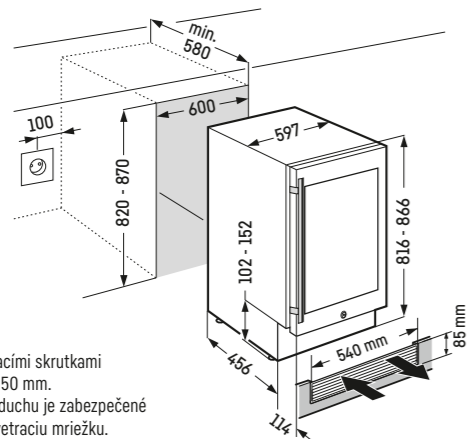

Schéma montáže

↑
82-87
↓

[mm]

UWKes 1752
UWTes 1672

Zabudovanie:
Podstavec je nastavovacími skrutkami výškovo nastaviteľný o 50 mm.
Prívod a odvádzanie vzduchu je zabezpečené výlučne cez priloženú vetraciu mriežku.
Vyhlbenie pracovnej dosky nie je potrebné.

Sklenené dverka s rámom z ušľachtilej ocele.
Rozmery dveriek: š/v/h: 592/716/38 mm.

UWKes 1752
UWTes 1672