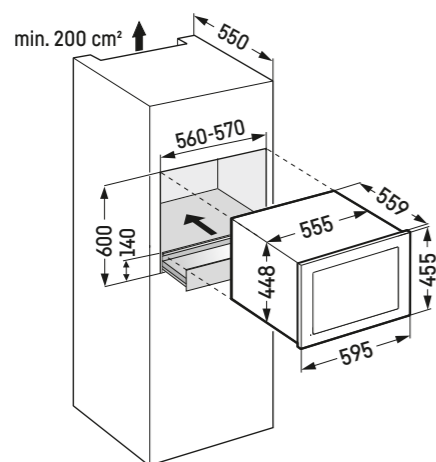

WKEgb 582
WKEgw 582

↑
45
↓

[mm]

WKEgb 582
WKEgw 582

Madlá a bezrámové dvere.
Rozmery dveriek: š/v/h: 595/450/35 mm.