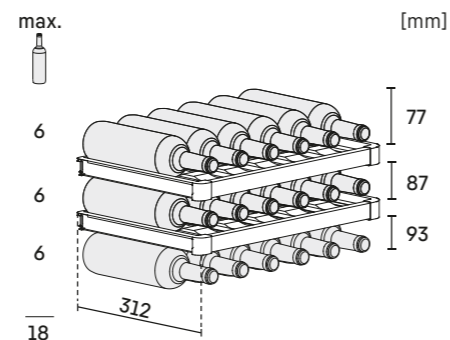

Schéma montáže

↑
82-87
↓

[mm]

UWKes 1752
UWTes 1672

Zabudovanie:
Podstavec je nastavovacími skrutkami výškovo nastaviteľný o 50 mm.
Prívod a odvádzanie vzduchu je zabezpečené výlučne cez priloženú vetraciu mriežku.
Vyhlbenie pracovnej dosky nie je potrebné.

Sklenené dverka s rámom z ušľachtilej ocele.
Rozmery dveriek: š/v/h: 592/716/38 mm.

UWKes 1752
UWTes 1672

WKEgb 582
WKEgw 582

↑
45
↓

[mm]

WKEgb 582
WKEgw 582

Madlá a bezrámové dvere.
Rozmery dveriek: š/v/h: 595/450/35 mm.

WKEes 553

↑
45
↓

[mm]

WKEes 553

Pozor:
Odvzdušnenie vždy nahor.
Pri zabudovaní pod pracovnú dosku je nevyhnutná vetracia mriežka.

* Na obrázkoch je namontovaný rám z nerezovej ocele.
Rozmery dveriek: š/v/h: 591/455/16 mm.

Zostaň s nami v kontakte

Naše katalógy

Zistite všetko o Liebherr voľne stojacích a plne integrovaných chladničkách a rovnako Vinotékach. Liebherr taktiež vyrába komplexný sortiment komerčných chladničiek. K dispozícii ako PDF na stiahnutie z home.liebherr.com

Aplikácia SmartDevice: Váš chytrý sprievodca pre váš Liebherr. Pohodlne ovládajte svoje spotrebiče cez aplikáciu, dostávajúte dôležité hlásenia o stave a využívajte výhody mnohých ďalších služieb pre vašu chladničku.

HNGRY: Chytrý každodenný pomocník pri nákupoch, skladovaní a zásobovaní. Aplikácia vám pomôže optimálne si zorganizovať nákupy, mať stále prehľad o zásobách a správne ich skladovať.

Tu si môžete stiahnuť naše aplikácie.

WarrantyPLUS

Užite si mnoho výhod predĺženia záruky o 3 roky. Viac informácií nájdete na home.liebherr.com/promotions alebo kontaktujte vášho odborného partnerského predajcu Liebherr.

Liebherr Hausgeräte Lienz GmbH
Dr. Hans Liebherr Strasse 1
9900 Lienz

Tel.: +420 515 247 522
E-mail: sales.sk@liebherr.com
service.sk@liebherr.com