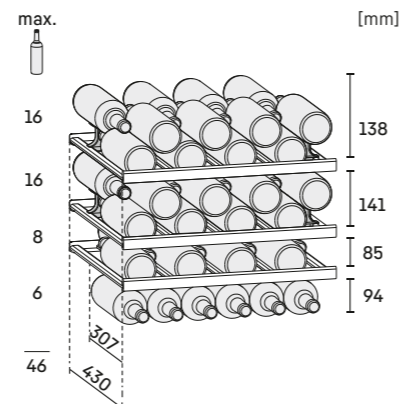

Schéma montáže

↑
82-87
↓

[mm]

UWKes 1752
UWTes 1672

Zabudovanie:
Podstavec je nastavovacími skrutkami výškovo nastaviteľný o 50 mm.
Prívod a odvádzanie vzduchu je zabezpečené výlučne cez priloženú vetraciu mriežku.
Vyhlbenie pracovnej dosky nie je potrebné.

Sklenené dverka s rámom z ušľachtilej ocele.
Rozmery dveriek: š/v/h: 592/716/38 mm.

UWKes 1752
UWTes 1672

WKEgb 582
WKEgw 582

↑
45
↓

[mm]

WKEgb 582
WKEgw 582

Madlá a bezrámové dvere.
Rozmery dveriek: š/v/h: 595/450/35 mm.

WKEes 553

↑
45
↓

[mm]

WKEes 553

Pozor:
Odvzdušnenie vždy nahor.
Pri zabudovaní pod pracovnú dosku je nevyhnutná vetracia mriežka.

* Na obrázkoch je namontovaný rám z nerezovej ocele.
Rozmery dveriek: š/v/h: 591/455/16 mm.

Zostaň s nami v kontakte

Naše katalógy

Zistite všetko o Liebherr voľne stojacích a plne integrovaných chladničkách a rovnako Vinotékach. Liebherr taktiež vyrába komplexný sortiment komerčných chladničiek. K dispozícii ako PDF na stiahnutie z home.liebherr.com

Aplikácia SmartDevice: Váš chytrý sprievodca pre váš Liebherr. Pohodlne ovládajte svoje spotrebiče cez aplikáciu, dostávajúte dôležité hlásenia o stave a využívajte výhody mnohých ďalších služieb pre vašu chladničku.

HNGRY: Chytrý každodenný pomocník pri nákupoch, skladovaní a zásobovaní. Aplikácia vám pomôže optimálne si zorganizovať nákupy, mať stále prehľad o zásobách a správne ich skladovať.

Tu si môžete stiahnuť naše aplikácie.

WarrantyPLUS

Užite si mnoho výhod predĺženia záruky o 3 roky. Viac informácií nájdete na home.liebherr.com/promotions alebo kontaktujte vášho odborného partnerského predajcu Liebherr.

Liebherr Hausgeräte Lienz GmbH
Dr. Hans Liebherr Strasse 1
9900 Lienz

Tel.: +420 515 247 522
E-mail: sales.sk@liebherr.com
service.sk@liebherr.com