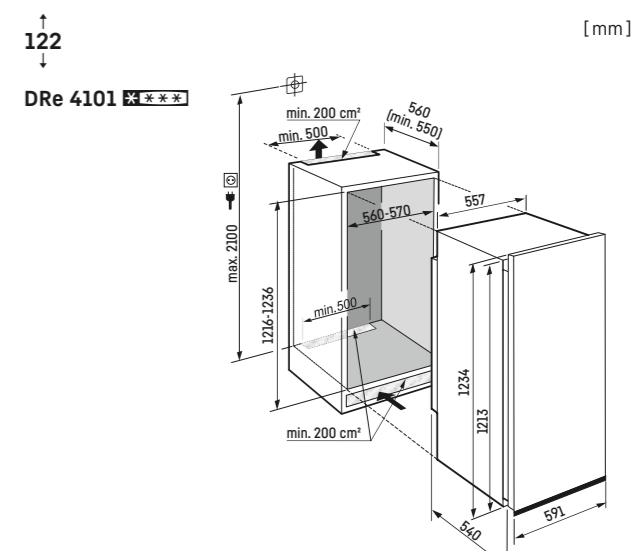

Upozornenie:  
Montáž dverí nábytku na dvere spotrebiča (pevné uchytenie dverí).  
Nie sú potrebné žiadne kľbové závesy na nábytku.

Rozmer prierezu dekoratívnej platne v mm:  
Výška / šírka 1206 / 585, hrúbka do 4 mm.