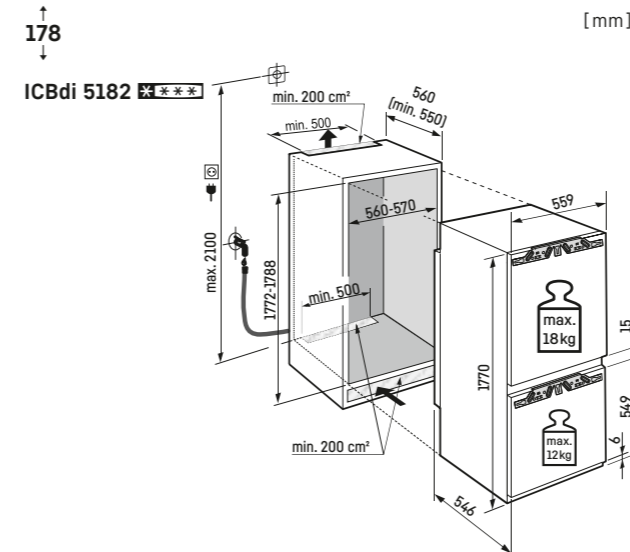

Upozornenie:
Montáž dverí nábytku na dvere spotrebiča (pevné uchytenie dverí).
Nie sú potrebné žiadne kľbové závesy na nábytku.