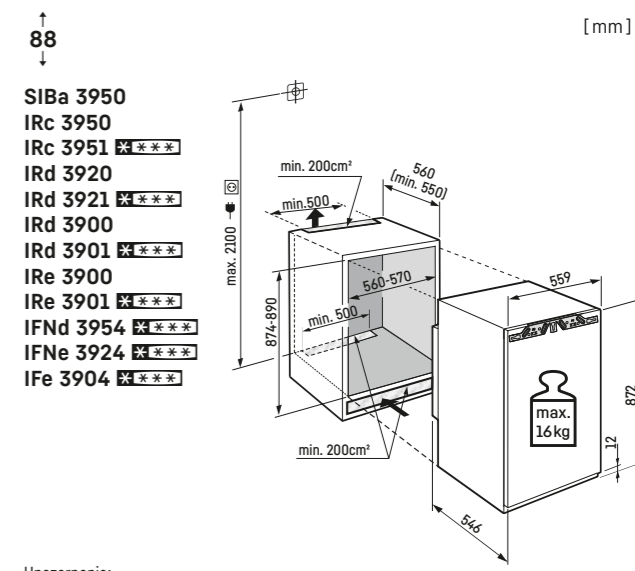

Upozornenie:
Montáž dverí nábytku na dvere spotrebiča (pevné uchytenie dverí).
Nie sú potrebné žiadne kľbové závesy na nábytku.