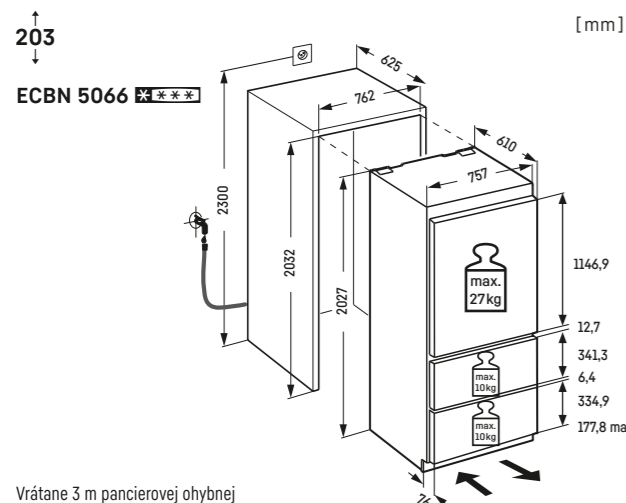

Vrátane 3 m pancierovej ohybnej hadice pre pevnú prípojku na vodu 3/4".

Upozornenie:
Montáž dverí nábytku na dvere spotrebiča (pevné uchytenie dverí).
Nie sú potrebné žiadne kľbové závesy na nábytku.