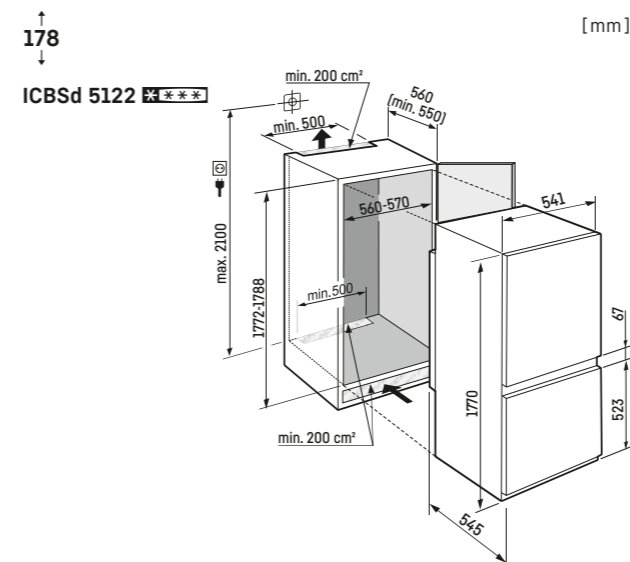

Upozorňujeme, že odporúčaná hrúbka dverí nábytku je 16 mm – 19 mm. Je možné namontovať hrubšie výplne dverí, ale treba sa poradiť s odborníkom. Obmedzenia hmotnosti jednotlivých modelov dverí nájdete v návode na inštaláciu.