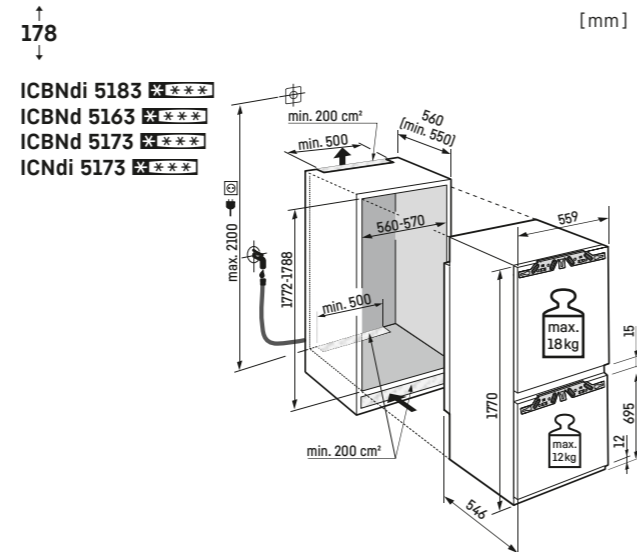

Vrátane 3 m pancierovej ohybnej hadice pre pevnú prípojku na vodu 3/4".

Upozornenie:  
Montáž dverí nábytku na dvere spotrebiča (pevné uchytenie dverí).  
Nie sú potrebné žiadne kľbové závesy na nábytku.