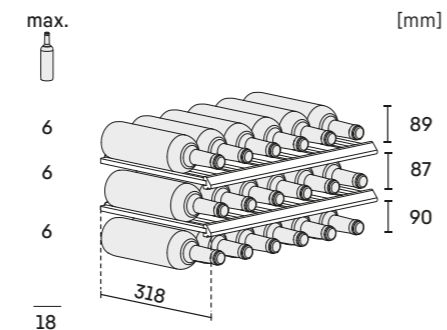

**WKEes 553**

↑  
45  
↓

[mm]

**WKEes 553**

Pozor:  
Odvzdušnenie vždy nahor.  
Pri zabudovaní pod pracovnú dosku je nevyhnutná vetracia mriežka.

\* Na obrázkoch je namontovaný rám z nerezovej ocele.  
Rozmery dveriek: š/v/h: 591/455/16 mm.