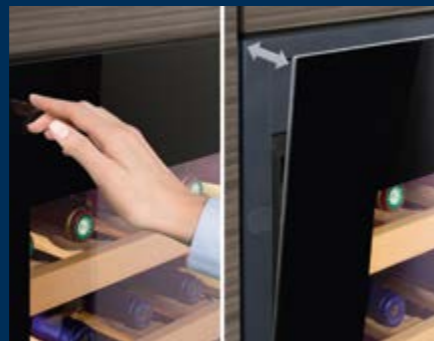

TipOpen technológia

Sklenené dvere bez madiel zaručujú perfektnú integráciu do kuchyne bez madiel. Neposkytuje len UV ochranu, ktorej môžete dôverovať, ale tiež zabezpečuje vynikajúcu viditeľnosť uložených vín. TipOpen technológia otvára sklenené dvierka na 7 cm, keď po nej poklepete. Pokiaľ sa dvere počas 3 sekúnd neotvoria, systém jemného zatvárania ich znovu zatvorí.