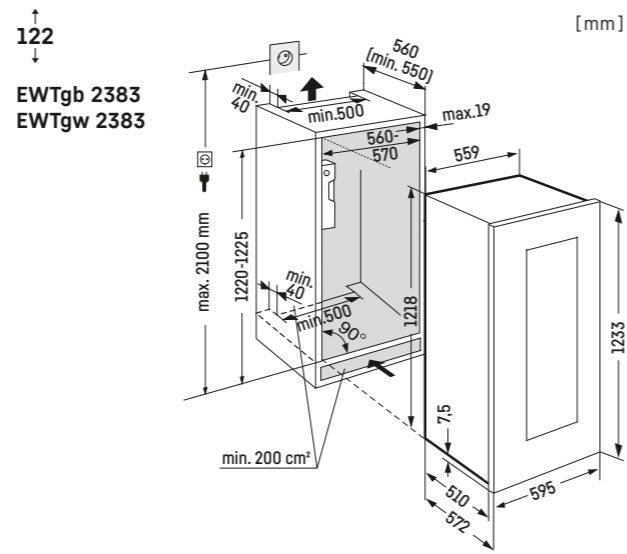

Rozmery dvierok: š/v/h: 595/1233/19 mm.