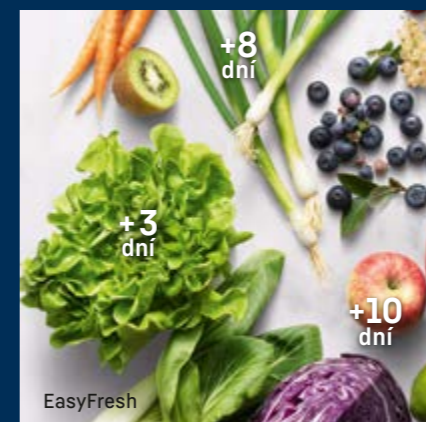

Pre dobrý prehľad.
Ešte než otvoríte
chladničku.

○ Pure   ◇ Plus   ◻ Prime   △ Peak

Ktorý spotrebič je pre mňa ten pravý?
Otázka zákazníka, na ktorú nie je vždy
možné úplne jednoducho odpovedať.
Z tohto dôvodu sme vám orientáciu ešte
viac uľahčili a náš sortiment sme zatriedili
do štyroch dobre pochopiteľných sérií.

○ Séria Pure

Séria Pure je naša základná trieda. Štíhla, čistá a dokonale vybavená pre všetky základné potreby. Séria Pure si zachováva tie najpodstatnejšie funkcie. Ale je plná najvyššej kvality značky Liebherr.

◇ Séria Plus

Séria Plus nadväzuje na našu sériu Pure a boduje s ďalšími detailmi. Plus v tomto prípade znamená najmä plus ku komfortu. Spotrebiče nielen prvotriedne chladia a mrazia, ale sú o niečo inteligentnejšie. Vďaka tomu pomáhajú ešte trochu zjednodušiť mnohé úkony.

◻ Séria Prime

Séria Prime je výrazne ušľachtilejšia. Je neprehliadnuteľná z hľadiska dizajnu a použitého materiálu. V interiéri spotrebiča sú tak použité predovšetkým pravé materiály, napríklad ušľachtilá oceľ. Ale aj špeciálne riešenia osvetlenia robia zo spotrebičov tejto série skutočnú pastvu pre oči.