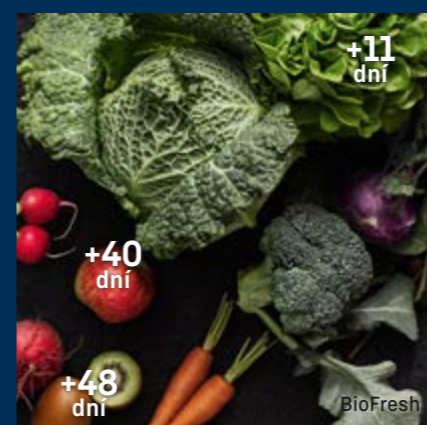

Pre dobrý prehľad.
Ešte než otvoríte
chladničku.

○ Pure   ◇ Plus   ◻ Prime   △ Peak

Ktorý spotrebič je pre mňa ten pravý?
Otázka zákazníka, na ktorú nie je vždy
možné úplne jednoducho odpovedať.
Z tohto dôvodu sme vám orientáciu ešte
viac uľahčili a náš sortiment sme zatriedili
do štyroch dobre pochopiteľných sérií.

○ Séria Pure

Séria Pure je naša základná trieda. Štíhla, čistá a dokonale vybavená pre všetky základné potreby. Séria Pure si zachováva tie najpodstatnejšie funkcie. Ale je plná najvyššej kvality značky Liebherr.

◇ Séria Plus

Séria Plus nadväzuje na našu sériu Pure a boduje s ďalšími detailmi. Plus v tomto prípade znamená najmä plus ku komfortu. Spotrebiče nielen prvotriedne chladia a mrazia, ale sú o niečo inteligentnejšie. Vďaka tomu pomáhajú ešte trochu zjednodušiť mnohé úkony.

◻ Séria Prime

Séria Prime je výrazne ušľachtilejšia. Je neprehliadnuteľná z hľadiska dizajnu a použitého materiálu. V interiéri spotrebiča sú tak použité predovšetkým pravé materiály, napríklad ušľachtilá oceľ. Ale aj špeciálne riešenia osvetlenia robia zo spotrebičov tejto série skutočnú pastvu pre oči.