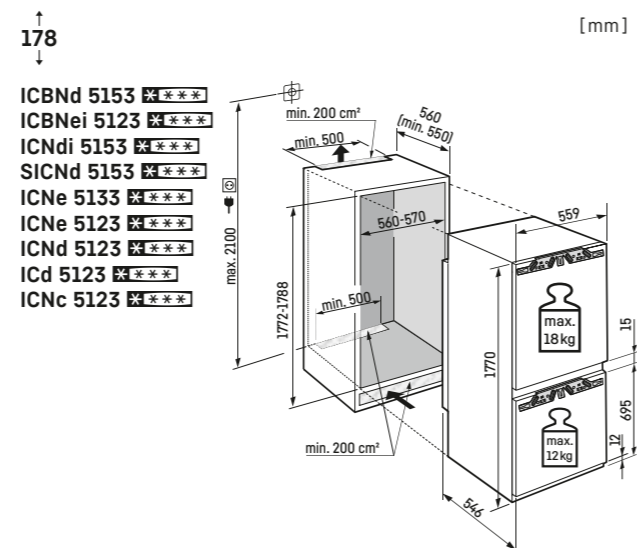

Vrátane 3 m pancierovej ohybnej hadice pre pevnú prípojku na vodu 3/4".

Upozornenie:  
Montáž dverí nábytku na dvere spotrebiča (pevné uchytenie dverí).  
Nie sú potrebné žiadne kľbové závesy na nábytku.