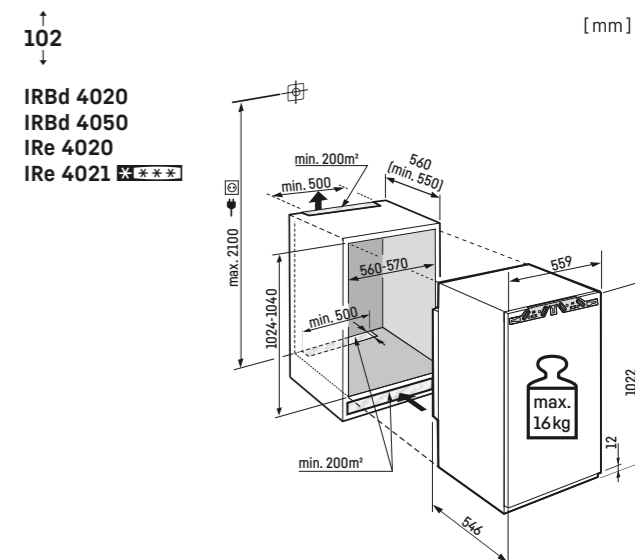

Upozornenie:
Montáž dverí nábytku na dvere spotrebiča (pevné uchytenie dverí).
Nie sú potrebné žiadne kľbové závesy na nábytku.