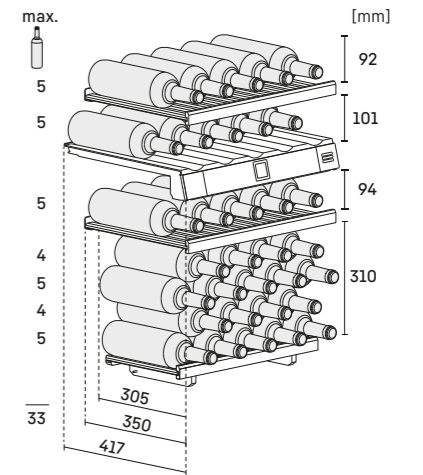

EWTgb 1683
EWTgw 1683

EWTdf 1653