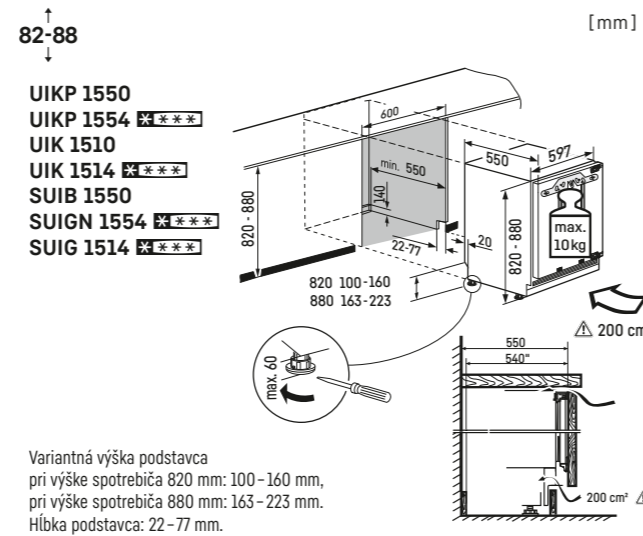

Upozornenie:
Montáž dverí nábytku na dvere spotrebiča (pevné uchytenie dverí).
Nie sú potrebné žiadne kĺbové závesy na nábytku.

ICBNdi 5183 ****
ICBNd 5163 ****
ICBNd 5173 ****
ICNdi 5173 ****
ICBdi 5182 ****

IRBAd 5190
IRBdi 5180
SIFNAe 5188 ****
SIFNei 5188 ****