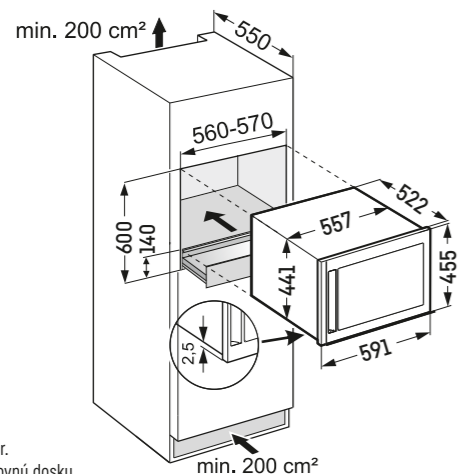

WKEes 553

↑
45
↓

[mm]

WKEes 553

Pozor:
Odvzdušnenie vždy nahor.
Pri zabudovaní pod pracovnú dosku je nevyhnutná vetracia mriežka.

* Na obrázkoch je namontovaný rám z nerezovej ocele.
Rozmery dveriek: š/v/h: 591/455/16 mm.