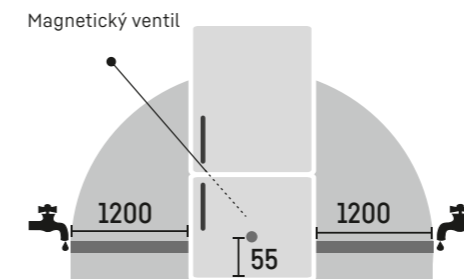

Rozmer prierezu dekoráčnej platne v mm:
Výška / šírka 678 / 485, hrúbka do 4 mm.

Upozornenie:
Montáž dverí nábytku na dvere spotrebiča (pevné uchytenie dverí).
Nie sú potrebné žiadne kĺbové závesy na nábytku.