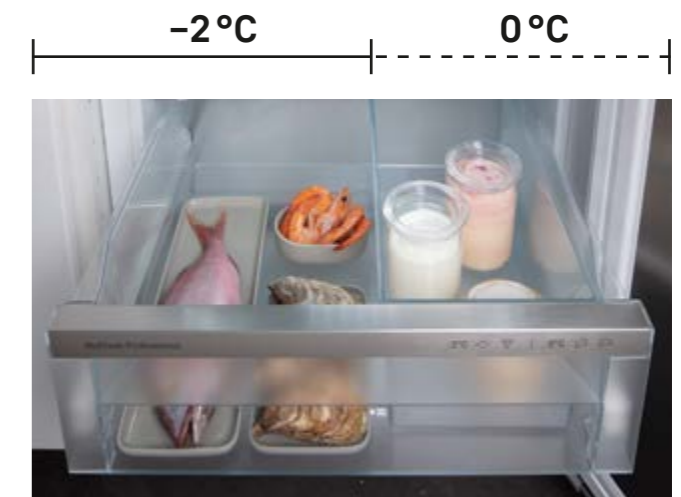

## Ako čerstvé úlovky z trhu. S naším priečinkom Fish & Seafood.

Preto, aby ryby a morské plody chutili aj po niekoľkých dňoch rovnako čerstvo ako na trhu, potrebujete chladiaci priečinok, ktorý zachová čerstvosť – ako náš priečinok Fish & Seafood. Ryby a morské plody sa v ňom skladujú pri teplote  $-2^{\circ}\text{C}$  a nízkej vlhkosti. Dokonalé podmienky, aby ste si o dosť dlhšie vychutnali chuť porovnateľnú s čerstvým úlovkom.

Údaje o dňoch sa týkajú porovnania s normálnou chladiacou časťou.

**Flexibilné použitie**  
Plocha v priečinku BioFresh Professional sa dá prispôbiť vlastným potrebám. Zóna s teplotou  $-2^{\circ}\text{C}$  sa dá sčasti alebo aj úplne celá premeniť na jednu zónu, kde bude zachovaná teplota mierne nad  $0^{\circ}\text{C}$ . Pri nej sa optimálne skladujú napríklad mäso a mliečne výrobky. Nižšie sme pre vás zobrazili štyri rôzne možnosti: