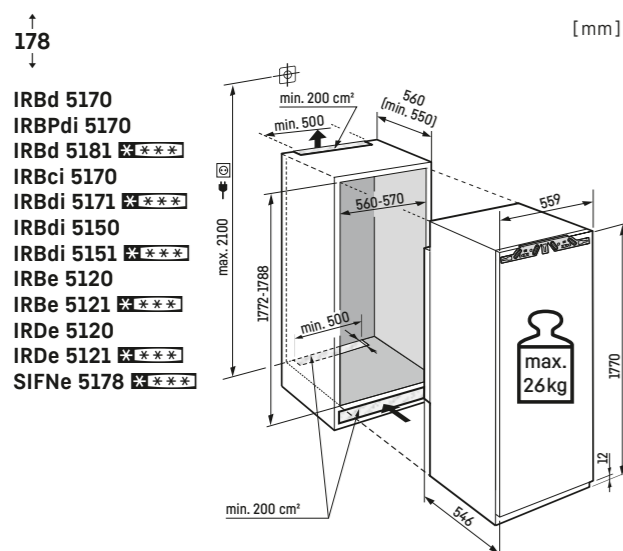

Upozornenie:
Montáž dverí nábytku na dvere spotrebiča (pevné uchytenie dverí).
Nie sú potrebné žiadne kľbové závesy na nábytku.