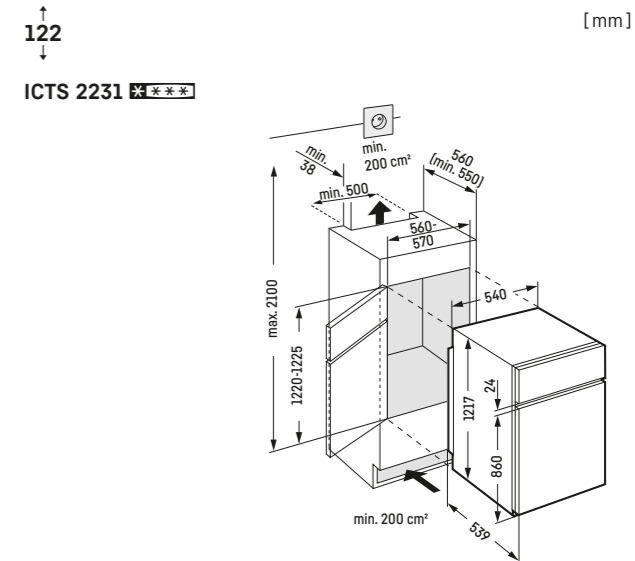

Vrátane 3 m pancierovej ohybnej hadice pre pevnú prípojku na vodu 3/4".

Upozornenie:
Montáž dverí nábytku na dvere spotrebiča (pevné uchytenie dverí).
Nie sú potrebné žiadne kľbové závesy na nábytku.