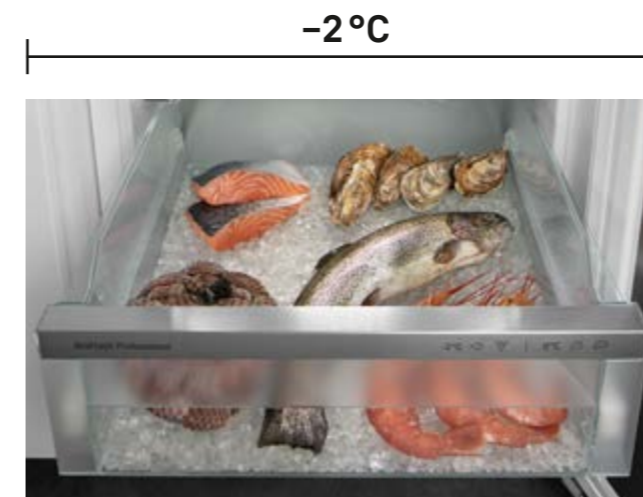

## Ako čerstvé úlovky z trhu. S naším priečinkom Fish & Seafood.

Preto, aby ryby a morské plody chutili aj po niekoľkých dňoch rovnako čerstvo ako na trhu, potrebujete chladiaci priečinok, ktorý zachová čerstvosť – ako náš priečinok Fish & Seafood. Ryby a morské plody sa v ňom skladujú pri teplote  $-2^{\circ}\text{C}$  a nízkej vlhkosti. Dokonalé podmienky, aby ste si o dosť dlhšie vychutnali chuť porovnateľnú s čerstvým úlovkom.

Údaje o dňoch sa týkajú porovnania s normálnou chladiacou časťou.

**Flexibilné použitie**  
Plocha v priečinku BioFresh Professional sa dá prispôbiť vlastným potrebám. Zóna s teplotou  $-2^{\circ}\text{C}$  sa dá sčasti alebo aj úplne celá premeniť na jednu zónu, kde bude zachovaná teplota mierne nad  $0^{\circ}\text{C}$ . Pri nej sa optimálne skladujú napríklad mäso a mliečne výrobky. Nižšie sme pre vás zobrazili štyri rôzne možnosti: