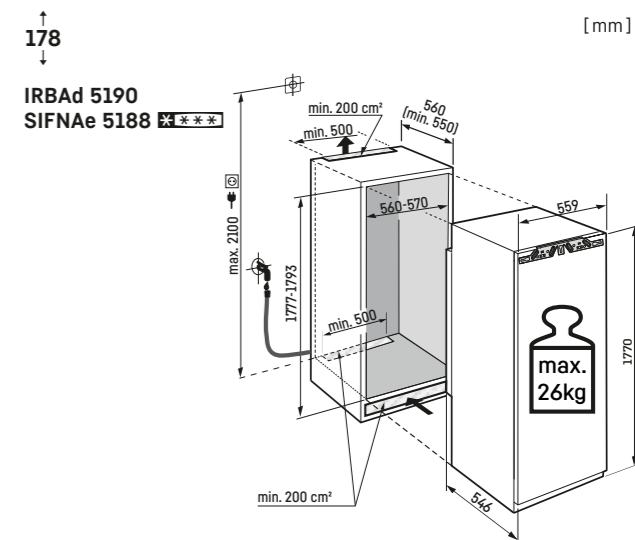

Upozornenie:
Montáž dverí nábytku na dvere spotrebiča (pevné uchytenie dverí).
Nie sú potrebné žiadne kľbové závesy na nábytku.