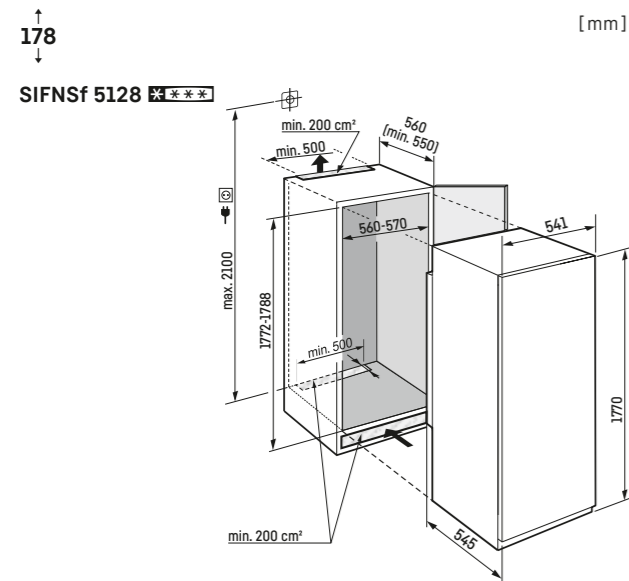

Upozornenie:  
Montáž dverí nábytku na dvere spotrebiča (pevné uchytenie dverí).  
Nie sú potrebné žiadne kľbové závesy na nábytku.

Rozmer prierezu dekoratívnej platne v mm:  
Výška / šírka 1206 / 585, hrúbka do 4 mm.