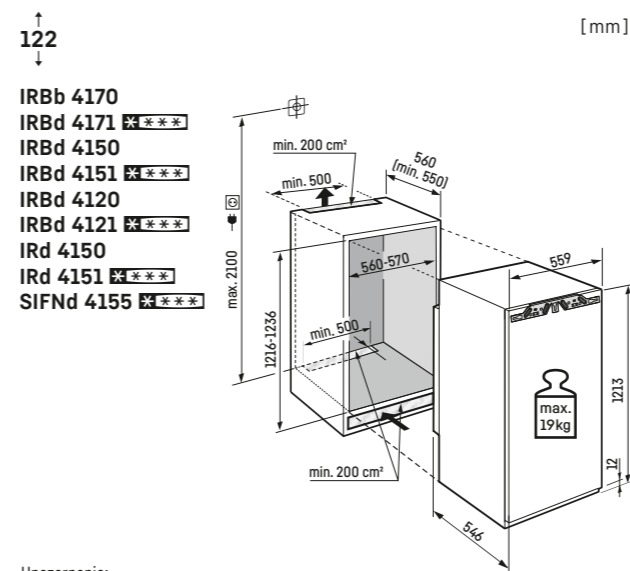

Upozornenie:
Montáž dverí nábytku na dvere spotrebiča (pevné uchytenie dverí).
Nie sú potrebné žiadne kľbové závesy na nábytku.