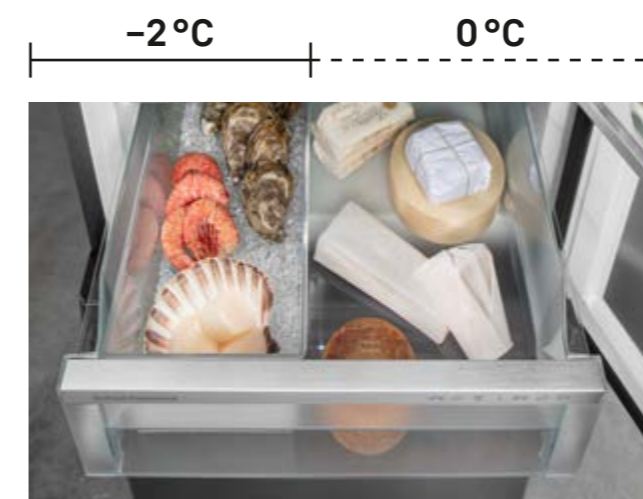

Údaje o dňoch sa vzťahujú na porovnanie s normálnou chladiacou časťou.

Chlad a hmla. Ideálne počasie pre vašu zeleninu.

Naša funkcia HydroBreeze je príkladom našich maximálnych nárokov na čerstvosť. Chladná hmla, ktorá sa ako balzam rozvinie nad ovocím a zeleninou v priečinku BioFresh Professional. Hmla sa postará o chrumkavú čerstvosť, vylepšuje štruktúru a zachová dlhú trvanlivosť aj zeleniny s veľmi jemnými listami. Okrem toho sa postará o optický wow efekt v priečinku BioFresh Professional.

Po každom otvorení dverí sa vytvorí studená osviežujúca hmla.

Hydro
Breeze

Viac informácií
o HydroBreeze

Údaje o dňoch sa vzťahujú na porovnanie
s normálnou chladiacou časťou.

Ako čerstvé úlovky z trhu. S naším priečinkom Fish & Seafood.

Preto, aby ryby a morské plody chutili aj po niekoľkých dňoch rovnako čerstvo ako na trhu, potrebujete chladiaci priečnik, ktorý zachová čerstvosť – ako náš priečnik Fish & Seafood. Ryby a morské plody sa v ňom skladujú pri teplote -2°C a nízkej vlhkosti. Dokonalé podmienky, aby ste si o dosť dlhšie vychutnali chuť porovnateľnú s čerstvým úlovkom.

Údaje o dňoch sa týkajú porovnania s normálnou chladiacou časťou.

Flexibilné použitie
Plocha v priečniku BioFresh Professional sa dá prispôbiť vlastným potrebám. Zóna s teplotou -2°C sa dá sčasti alebo aj úplne celá premeniť na jednu zónu, kde bude zachovaná teplota mierne nad 0°C . Pri nej sa optimálne skladujú napríklad mäso a mliečne výrobky. Nižšie sme pre vás zobrazili štyri rôzne možnosti: