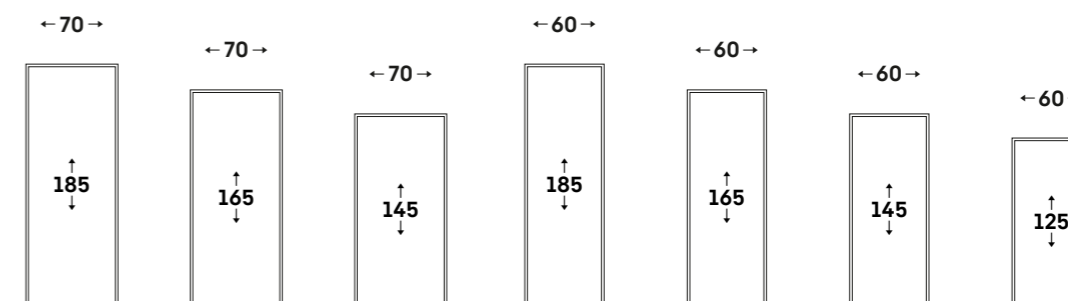

Chladničky

BioFresh Professional			
HydroBreeze/Fish & Seafood	RBstd 528i		
	RBbsc 5280		
BioFresh			
Plne vybavená chladnička BioFresh			RBa 4250
	RBsdd 5250		
	RBbsc 5250		
	RBsfe 5221		
	RBe 5221		
	RBsfe 5220		
	RBe 5220		
EasyFresh			
Kôš na fľaše	RDsfe 5220		
	Rd 5250		
		Rsfe 5020	
		Re 5020