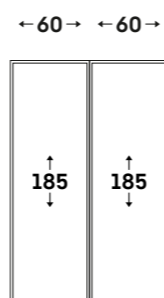

Prehľad sortimentu na základe výšky prístroja a série.

- Séria Peak**
- Séria Prime**
- Séria Plus**
- Séria Pure**

Side-by-Side

Mraznička | Chladnička

BioFresh Professional

NoFrost | HydroBreeze
IceTower

XRFst 5295