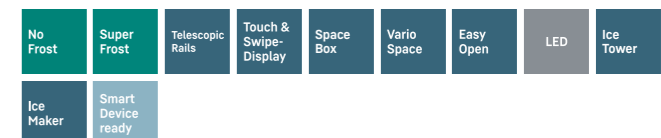

Ovládacie prvky

- 2,4" farebný TFT displej za dverami, Touch & Swipe
- Digitálny ukazovateľ teploty
- SmartDeviceBox: voliteľné príslušenstvo
- Výstražný signál v prípade poruchy: vizuálny a akustický
- Alarm dverí vizuálny a akustický