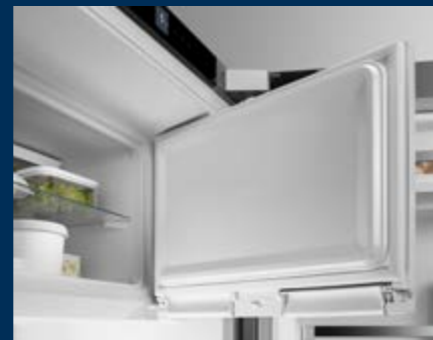

Výmena dorazu dverí integrovaného mraziaceho priečinku

Zmeňte smer otvárania dverí vášho 4* mraziaceho priečinku rýchlo a flexibilne: Vďaka šikovnému posuvnému regulátoru je to záležitosť pár sekúnd a netreba na to žiadnu manuálnu zručnosť. Jednoducho prestavte regulátor na 4* mraziacom priečinku doprava alebo doľava – hotovo.