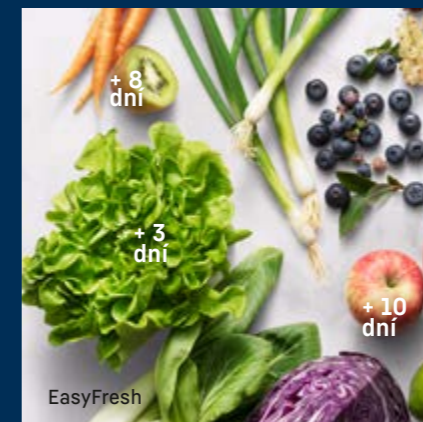

Pre dobrý prehľad.
Ešte než otvoríte
chladničku.

○ Pure   ◇ Plus   ◻ Prime   △ Peak

Ktorý spotrebič je pre mňa ten pravý?
Otázka zákazníka, na ktorú nie je vždy
možné úplne jednoducho odpovedať.
Z tohto dôvodu sme vám orientáciu ešte
viac uľahčili a náš sortiment sme zatriedili
do štyroch dobre pochopiteľných sérií.

○ Séria Pure

Séria Pure je naša základná trieda. Je jednoduchá, čistá a dokonale vybavená pre všetky základné potreby. Spotrebiče série Pure si zachovávajú tie najpodstatnejšie funkcie. Sú však vyrobené s najvyššou kvalitou značky Liebherr.

◇ Séria Plus

Séria Plus nadväzuje na našu sériu Pure a boduje s ďalšími detailmi. Plus v tomto prípade znamená najmä plus ku komfortu. Spotrebiče nielen prvotriedne chladia a mrazia, ale sú o niečo inteligentnejšie. Vďaka tomu pomáhajú ešte trochu zjednodušiť mnohé úkony.

◻ Séria Prime

Séria Prime je výrazne ušľachtilejšia. Je neprehliadnuteľná z hľadiska dizajnu a použitého materiálu. V interiéri spotrebiča sú tak použité predovšetkým pravé materiály, napríklad ušľachtilá oceľ. Ale aj špeciálne riešenia osvetlenia robia zo spotrebičov tejto série skutočnú pastvu pre oči.