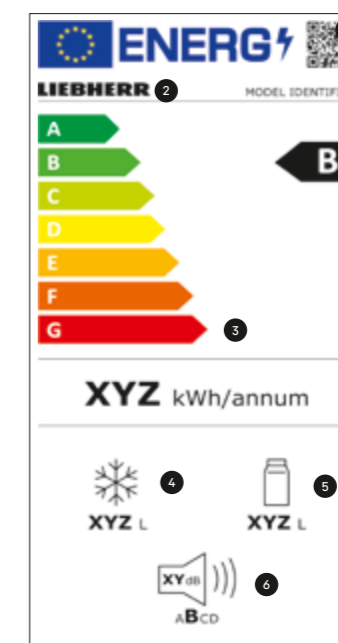

Aktuálny energetický štítok EÚ pre elektrické zariadenia

1. QR kód na identifikáciu výrobku v databáze EÚ EPREL (European Product Database Euro Energy Labeling).
2. „Model Identifier“ (identifikátor modelu) pre manuálnu identifikáciu výrobku v databáze EÚ EPREL, napr. prostredníctvom čísla výrobku.
3. Nová stupnica tried energetickej účinnosti od „A“ po „G“. Písmeno „G“ je však určené len pre zariadenia na chladenie vína.
4. Súčet objemu všetkých mraziacich častí.
5. Súčet objemu všetkých oddelení na uchovávanie rýchlo sa kaziacich potravín a nemraziacich oddelení.
6. Hladina hluku sa odtiaľ zaraďuje do tried „A“ až „D“.