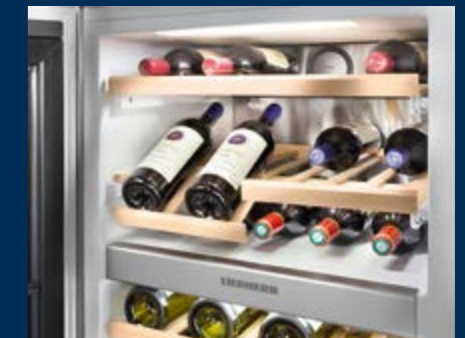

Časť na uskladnenie vína

Side-by-Side chladnička s mrazičkou SBSes 8496 disponuje šiestimi rôznymi klimatickými zónami a ponúka celú škálu nových možností. Časť na uskladnenie vína disponuje dvoma zónami, ktorých teplota môže byť nastavená nezávisle od seba podľa potrieb užívateľa, a to vždy medzi +5 °C a +20 °C.