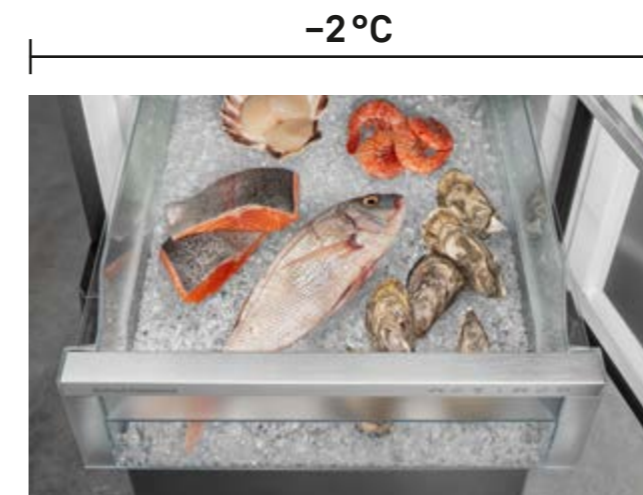

Údaje o dňoch sa vzťahujú na porovnanie s normálnou chladiacou časťou.

Chlad a hmla. Ideálne počasie pre vašu zeleninu.

Naša funkcia HydroBreeze je príkladom našich maximálnych nárokov na čerstvosť. Chladná hmla, ktorá sa ako balzam rozvinie nad ovocím a zeleninou v priečinku BioFresh Professional. Hmla sa postará o chrumkavú čerstvosť, vylepšuje štruktúru a zachová dlhú trvanlivosť aj zeleniny s veľmi jemnými listami. Okrem toho sa postará o optický wow efekt v priečinku BioFresh Professional.

Po každom otvorení dverí sa vytvorí studená osviežujúca hmla.

Hydro
Breeze

Viac informácií
o HydroBreeze

Údaje o dňoch sa vzťahujú na porovnanie
s normálnou chladiacou časťou.

Ako čerstvé úlovky z trhu. S naším priečinkom Fish & Seafood.

Preto, aby ryby a morské plody chutili aj po niekoľkých dňoch rovnako čerstvo ako na trhu, potrebujete chladiaci priečnik, ktorý zachová čerstvosť – ako náš priečnik Fish & Seafood. Ryby a morské plody sa v ňom skladujú pri teplote -2°C a nízkej vlhkosti. Dokonalé podmienky, aby ste si o dosť dlhšie vychutnali chuť porovnateľnú s čerstvým úlovkom.

Údaje o dňoch sa týkajú porovnania s normálnou chladiacou časťou.

Flexibilné použitie
Plocha v priečniku BioFresh Professional sa dá prispôbiť vlastným potrebám. Zóna s teplotou -2°C sa dá sčasti alebo aj úplne celá premeniť na jednu zónu, kde bude zachovaná teplota mierne nad 0°C . Pri nej sa optimálne skladujú napríklad mäso a mliečne výrobky. Nižšie sme pre vás zobrazili štyri rôzne možnosti: