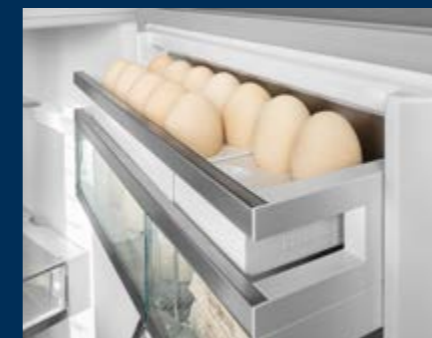

Uskladnenie vajec

Máte radi slepačie vajčička? Vaša chladnička Liebherr tiež – preto disponuje uskladnením vajec. To ponúka nielen miesto pre až 20 slepačích vajec, ale aj pre až 24 prepeličích vajec. Uskladnenie vajec sa skladá z vonkajšieho a vnútorného dielu, ktoré je variabilne možné zasunúť do seba. Otočením tácky je možné použiť priestor na uloženie menších prepeličích vajčiek.