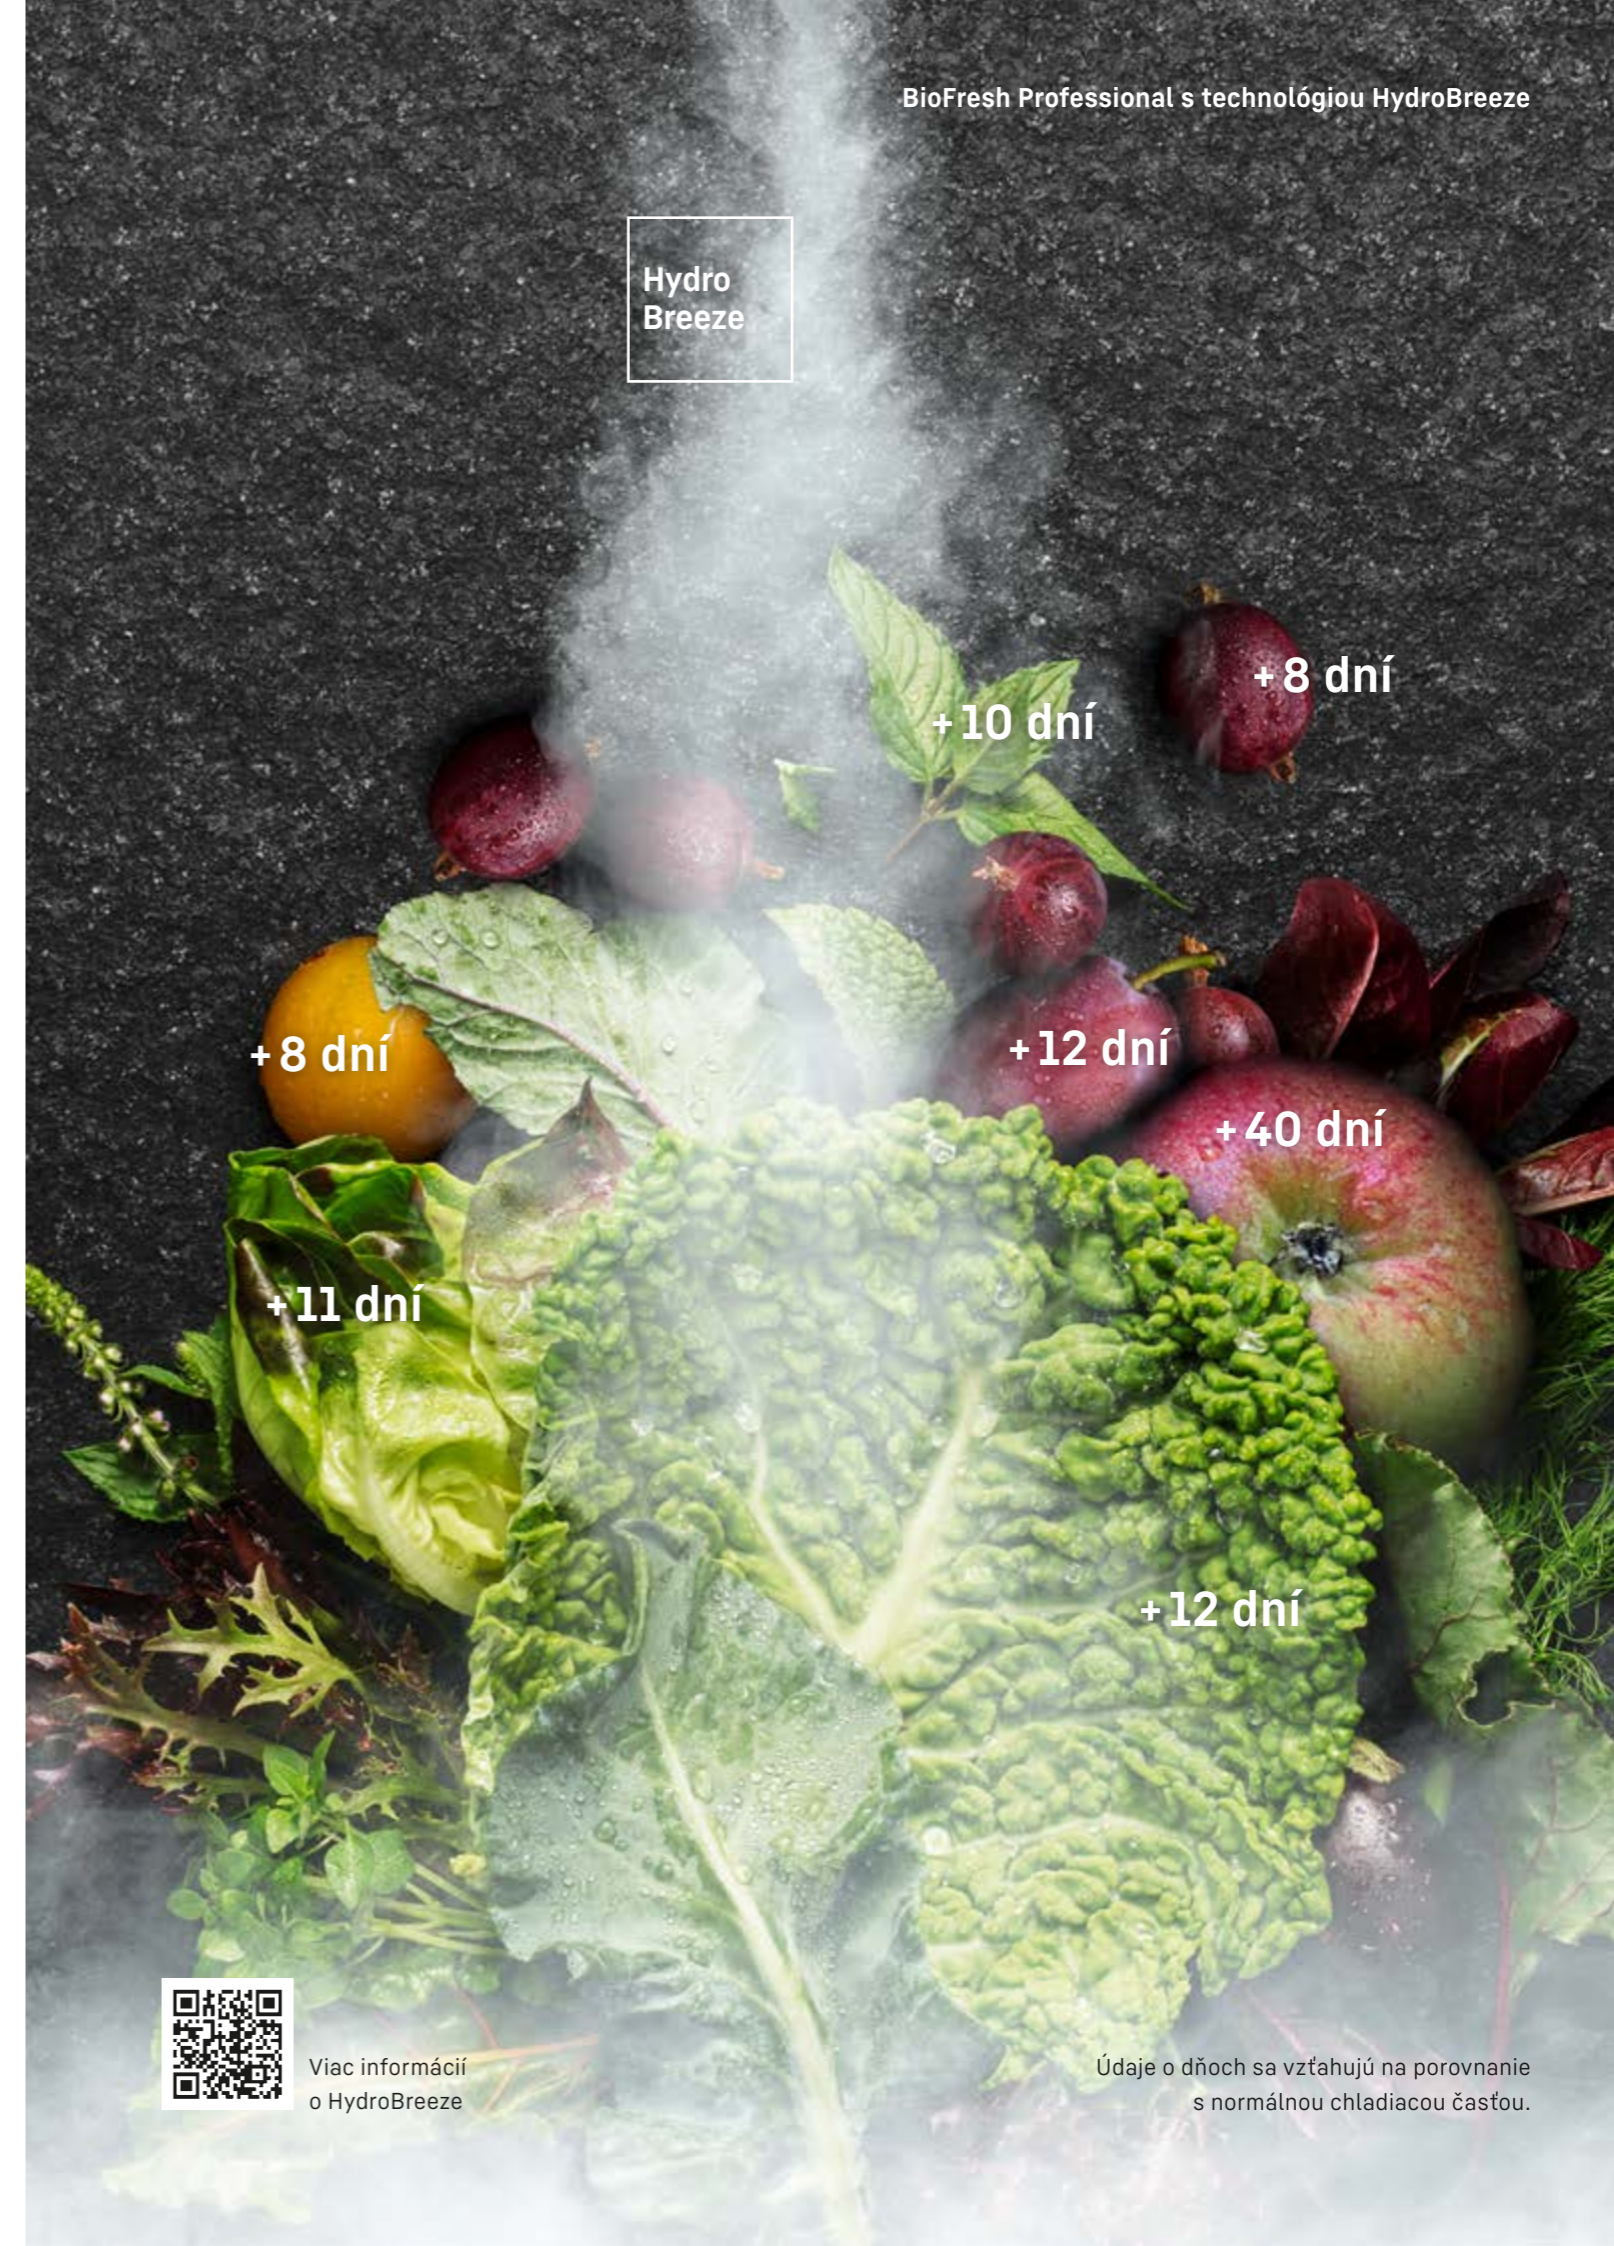

Viac informácií
o HydroBreeze

Údaje o dňoch sa vzťahujú na porovnanie
s normálnou chladiacou časťou.