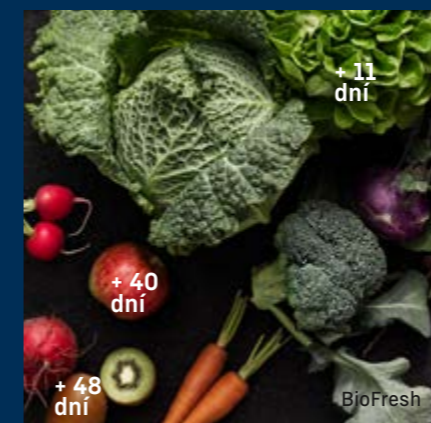

Pre dobrý prehľad.
Ešte než otvoríte
chladničku.

○ Pure   ◇ Plus   ◻ Prime   △ Peak

Ktorý spotrebič je pre mňa ten pravý?
Otázka zákazníka, na ktorú nie je vždy
možné úplne jednoducho odpovedať.
Z tohto dôvodu sme vám orientáciu ešte
viac uľahčili a náš sortiment sme zatriedili
do štyroch dobre pochopiteľných sérií.

○ Séria Pure

Séria Pure je naša základná trieda. Je jednoduchá, čistá a dokonale vybavená pre všetky základné potreby. Spotrebiče série Pure si zachovávajú tie najpodstatnejšie funkcie. Sú však vyrobené s najvyššou kvalitou značky Liebherr.

◇ Séria Plus

Séria Plus nadväzuje na našu sériu Pure a boduje s ďalšími detailmi. Plus v tomto prípade znamená najmä plus ku komfortu. Spotrebiče nielen prvotriedne chladia a mrazia, ale sú o niečo inteligentnejšie. Vďaka tomu pomáhajú ešte trochu zjednodušiť mnohé úkony.

◻ Séria Prime

Séria Prime je výrazne ušľachtilejšia. Je neprehliadnuteľná z hľadiska dizajnu a použitého materiálu. V interiéri spotrebiča sú tak použité predovšetkým pravé materiály, napríklad ušľachtilá oceľ. Ale aj špeciálne riešenia osvetlenia robia zo spotrebičov tejto série skutočnú pastvu pre oči.