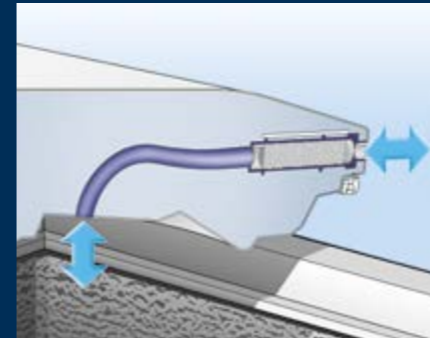

Jedinečné vybavenie

StopFrost

Inovatívny StopFrost ponúka dve rozhodujúce výhody: redukuje námrazu v mraziacom priestore a na zmrazovacích potravinách, čo si vyžaduje oveľa zriedkavejšie odmrazovanie. Okrem toho pri systéme StopFrost už nevzniká podtlak pri otváraní a zatváraní veka truhlice. Mraziacu truhlicu je možné otvoriť bez námahy.