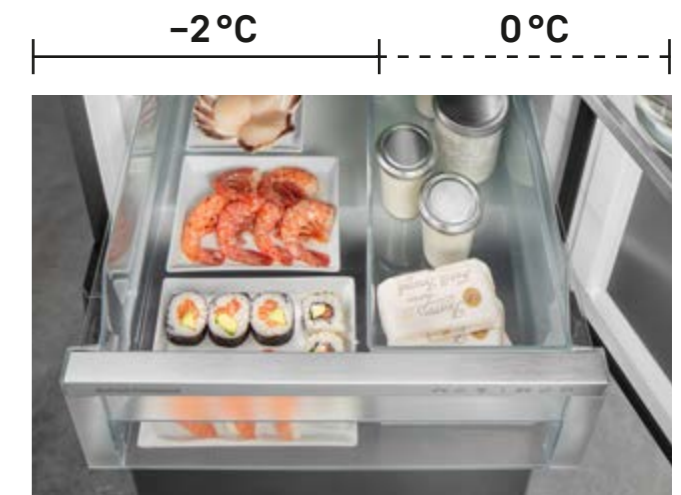

Ako čerstvé úlovky z trhu. S naším priečinkom Fish & Seafood.

Preto, aby ryby a morské plody chutili aj po niekoľkých dňoch rovnako čerstvo ako na trhu, potrebujete chladiaci priečnik, ktorý zachová čerstvosť – ako náš priečnik Fish & Seafood. Ryby a morské plody sa v ňom skladujú pri teplote -2°C a nízkej vlhkosti. Dokonalé podmienky, aby ste si o dosť dlhšie vychutnali chuť porovnateľnú s čerstvým úlovkom.

Údaje o dňoch sa týkajú porovnania s normálnou chladiacou časťou.

Flexibilné použitie
Plocha v priečniku BioFresh Professional sa dá prispôbiť vlastným potrebám. Zóna s teplotou -2°C sa dá sčasti alebo aj úplne celá premeniť na jednu zónu, kde bude zachovaná teplota mierne nad 0°C . Pri nej sa optimálne skladujú napríklad mäso a mliečne výrobky. Nižšie sme pre vás zobrazili štyri rôzne možnosti: